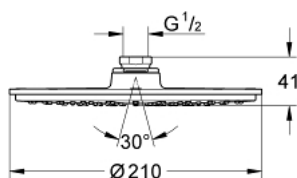

### PRODUKTBESKRIVELSE

- Farve: Krom
- Rain
- fra 0,5 bar vandtryk
- 210 mm Ø
- materiale: metal
- med kugleled
- vridningsvinkel  $\pm 15^\circ$
- tilslutningsgevind  $\frac{1}{2}''$
- GROHE DreamSpray perfekt gennemstrømning
- GROHE Long-Life Shine-krombelægning
- SpeedClean antikalksystem
- velegnet til gennemstrømsvarmer
- Denne hovedbruser bør kun anvendes sammen med brusearm 28 384, 28 497, 28 576 or 28 724!

28 368 000 **RAINSHOWER COSMOPOLITAN 210 HOVEDBRUSER 1 SPRAY**

**RESERVEDELE** , januar 2002 – now

1: reservedelssæt (Bestillingsnummer 45933000)