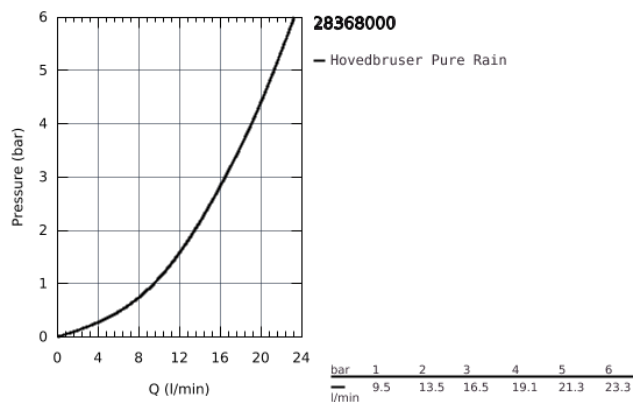

## 28 368 000 RAINSHOWER COSMOPOLITAN 210 HOVEDBRUSER 1 SPRAY

### PRODUKTBESKRIVELSE

- Farve: Krom
- Rain
- fra 0,5 bar vandtryk
- 210 mm Ø
- materiale: metal
- med kugleled
- vridningsvinkel  $\pm 15^\circ$
- tilslutningsgevind  $\frac{1}{2}''$
- GROHE DreamSpray perfekt gennemstrømning
- GROHE Long-Life Shine-krombelægning
- SpeedClean antikalksystem
- velegnet til gennemstrømsvarmer
- Denne hovedbruser bør kun anvendes sammen med brusearm 28 384, 28 497, 28 576 or 28 724!

28 368 000 **RAINSHOWER COSMOPOLITAN 210 HOVEDBRUSER 1 SPRAY**

**RESERVEDELE** , januar 2002 – now

1: reservedelssæt (Bestillingsnummer 45933000)