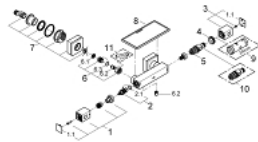

34 491 000 GROHTHERM CUBE TERMOSTATBATTERI TIL BRUS

PRODUKTBESKRIVELSE

- Farve: Krom
- vægmonteret
- GROHE Long-Life Shine-krombelægning
- med GROHE SafeStop ved 38° C
- GROHE SafeStop Plus valgfri temperaturbegrænser på 43°C inkluderet
- GROHE TurboStat kompakt termostatelement
- integreret blandingspærre
- reguleringsgreb med GROHE EcoButton (ecoknap med et økonomisk, vandbesparende stop)
- keramisk overdel 1/2", 180°
- bruserafgang ned 1/2"
- indbyggede kontraventiler
- snavssamler
- Med kontraventil
- skjulte S-forskrninger
- GROHE EasyReach tilbehørsbakke (18 700 000)
- aftagelig for nem rengøring
- da Vinci satin white finish
- GROHE Water Saving - reducerer vandforbruget og giver en perfekt gennemstrømning

34 491 000 GROHTHERM CUBE TERMOSTATBATTERI TIL BRUS

RESERVEDELE , januar 2013 – now

- 1: Afspærringshåndtag (Bestillingsnummer 47964000)
 - 1.1: Dækplade (Bestillingsnummer 4795900M)
 - 2: Keramisk overdel 1/2" (Bestillingsnummer 45346000)
 - 2.1: O-ring Ø18,2 x Ø1,7 (Bestillingsnummer 0392400M)
 - 3: Temperatur kontrol håndtag (Bestillingsnummer 47958000)
 - 3.1: Dækplade (Bestillingsnummer 4795900M)
 - 4: Befæstigelsesring (Bestillingsnummer 47743000)
 - 5: Termostat compact patron 1/2" (Bestillingsnummer 47439000)
 - 6: Kontraventil til termostatbatterier (Bestillingsnummer 47189000)
 - 6.1: Snavssamler (Bestillingsnummer 0726400M)
 - 6.2: Kontraventil til termostatbatterier (Bestillingsnummer 08565000)
 - 6.3: O-ring Ø17 x Ø2 (Bestillingsnummer 0305500M)
 - 7: S-tilslutning (Bestillingsnummer 47824000)
 - 8: GROHE EasyReach bakke (Bestillingsnummer 18700000)
 - 9: Topnøgle (Bestillingsnummer 19332000)*
 - 10: GROHE TurboStat patron 1/2" (Bestillingsnummer 47175000)*
- * Valgfrit tilbehør