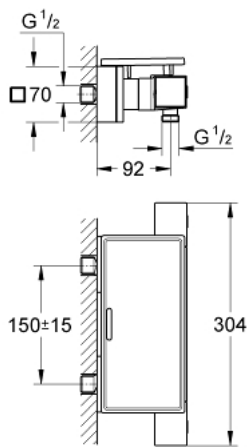

34 491 000 GROHTHERM CUBE TERMOSTATBATTERI TIL BRUS

PRODUKTBESKRIVELSE

- Farve: Krom
- vægmonteret
- GROHE Long-Life Shine-krombelægning
- med GROHE SafeStop ved 38° C
- GROHE SafeStop Plus valgfri temperaturbegrænser på 43°C inkluderet
- GROHE TurboStat kompakt termostatelement
- integreret blandingspærre
- reguleringsgreb med GROHE EcoButton (ecoknap med et økonomisk, vandbesparende stop)
- keramisk overdel 1/2", 180°
- bruserafgang ned 1/2"
- indbyggede kontraventiler
- snavssamler
- Med kontraventil
- skjulte S-forskrninger
- GROHE EasyReach tilbehørsbakke (18 700 000)
- aftagelig for nem rengøring
- da Vinci satin white finish
- GROHE Water Saving - reducerer vandforbruget og giver en perfekt gennemstrømning

34 491 000 GROHTHERM CUBE TERMOSTATBATTERI TIL BRUS

RESERVEDELE , januar 2013 – now

- 1: Afspærringshåndtag (Bestillingsnummer 47964000)
 - 1.1: Dækplade (Bestillingsnummer 4795900M)
 - 2: Keramisk overdel 1/2" (Bestillingsnummer 45346000)
 - 2.1: O-ring Ø18,2 x Ø1,7 (Bestillingsnummer 0392400M)
 - 3: Temperatur kontrol håndtag (Bestillingsnummer 47958000)
 - 3.1: Dækplade (Bestillingsnummer 4795900M)
 - 4: Befæstigelsesring (Bestillingsnummer 47743000)
 - 5: Termostat compact patron 1/2" (Bestillingsnummer 47439000)
 - 6: Kontraventil til termostatbatterier (Bestillingsnummer 47189000)
 - 6.1: Snavssamler (Bestillingsnummer 0726400M)
 - 6.2: Kontraventil til termostatbatterier (Bestillingsnummer 08565000)
 - 6.3: O-ring Ø17 x Ø2 (Bestillingsnummer 0305500M)
 - 7: S-tilslutning (Bestillingsnummer 47824000)
 - 8: GROHE EasyReach bakke (Bestillingsnummer 18700000)
 - 9: Topnøgle (Bestillingsnummer 19332000)*
 - 10: GROHE TurboStat patron 1/2" (Bestillingsnummer 47175000)*
- * Valgfrit tilbehør