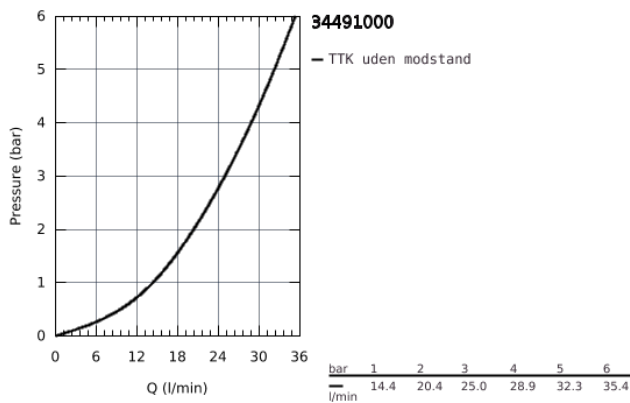

34 491 000 GROHTHERM CUBE TERMOSTATBATTERI TIL BRUS

PRODUKTBESKRIVELSE

- Farve: Krom
- vægmonteret
- GROHE Long-Life Shine-krombelægning
- med GROHE SafeStop ved 38° C
- GROHE SafeStop Plus valgfri temperaturbegrænser på 43°C inkluderet
- GROHE TurboStat kompakt termostatelement
- integreret blandingspærre
- reguleringsgreb med GROHE EcoButton (ecoknap med et økonomisk, vandbesparende stop)
- keramisk overdel 1/2", 180°
- bruserafgang ned 1/2"
- indbyggede kontraventiler
- snavssamler
- Med kontraventil
- skjulte S-forskrninger
- GROHE EasyReach tilbehørsbakke (18 700 000)
- aftagelig for nem rengøring
- da Vinci satin white finish
- GROHE Water Saving - reducerer vandforbruget og giver en perfekt gennemstrømning