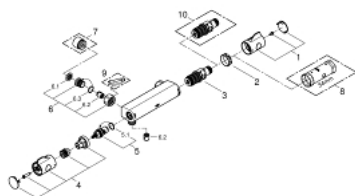

34 561 000 GROHTHERM 800 TERMOSTATBATTERI TIL BRUS

PRODUKTBESKRIVELSE

- Farve: Krom
- vægmonteret
- GROHE Long-Life Shine-krombelægning
- med GROHE SafeStop ved 38° C
- GROHE SafeStop Plus valgfri temperaturbegrænser på 43°C inkluderet
- GROHE TurboStat kompakt termostatelement
- integreret blandingspærre
- reguleringsgreb med GROHE EcoButton (ecoknap med et økonomisk, vandbesparende stop)
- keramisk overdel 1/2", 180°
- bruserafgang ned 1/2"
- indbyggede kontraventiler
- snavssamler
- Med kontraventil
- uden tilslutninger
- GROHE Water Saving - reducerer vandforbruget og giver en perfekt gennemstrømning

34 561 000 GROHTHERM 800 TERMOSTATBATTERI TIL BRUS

RESERVEDELE , februar 2014 – now

- 1: Temperatur kontrol håndtag (Bestillingsnummer 47981000)
- 2: Befæstigelsesring (Bestillingsnummer 47743000)
- 3: Termostat compact patron 1/2" (Bestillingsnummer 47439000)
- 4: Afspærringshåndtag (Bestillingsnummer 47980000)
- 5: Keramisk overdel 1/2" (Bestillingsnummer 45346000)
- 5.1: O-ring Ø18,2 x Ø1,7 (Bestillingsnummer 0392400M)
- 6: Kontraventil til termostatbatterier (Bestillingsnummer 47189000)
- 6.1: Snavssamler (Bestillingsnummer 0726400M)
- 6.2: Kontraventil til termostatbatterier (Bestillingsnummer 08565000)
- 6.3: O-ring Ø17 x Ø2 (Bestillingsnummer 0305500M)
- 7: Forlænger DN 20, 20 mm (Bestillingsnummer 0713000M)*
- 8: Topnøgle (Bestillingsnummer 19332000)*
- 9: Specialnøgle (Bestillingsnummer 19377000)*
- 10: GROHE TurboStat patron 1/2" (Bestillingsnummer 47175000)*