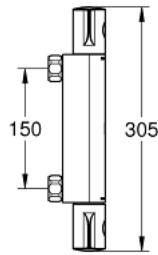

34 561 000 GROHTHERM 800 TERMOSTATBATTERI TIL BRUS

PRODUKTBESKRIVELSE

- Farve: Krom
- vægmonteret
- GROHE Long-Life Shine-krombelægning
- med GROHE SafeStop ved 38° C
- GROHE SafeStop Plus valgfri temperaturbegrænser på 43°C inkluderet
- GROHE TurboStat kompakt termostatelement
- integreret blandingspærre
- reguleringsgreb med GROHE EcoButton (ecoknap med et økonomisk, vandbesparende stop)
- keramisk overdel 1/2", 180°
- bruserafgang ned 1/2"
- indbyggede kontraventiler
- snavssamler
- Med kontraventil
- uden tilslutninger
- GROHE Water Saving - reducerer vandforbruget og giver en perfekt gennemstrømning

34 561 000 GROHTHERM 800 TERMOSTATBATTERI TIL BRUS

RESERVEDELE , februar 2014 – now

- 1: Temperatur kontrol håndtag (Bestillingsnummer 47981000)
- 2: Befæstigelsesring (Bestillingsnummer 47743000)
- 3: Termostat compact patron 1/2" (Bestillingsnummer 47439000)
- 4: Afspærringshåndtag (Bestillingsnummer 47980000)
- 5: Keramisk overdel 1/2" (Bestillingsnummer 45346000)
- 5.1: O-ring Ø18,2 x Ø1,7 (Bestillingsnummer 0392400M)
- 6: Kontraventil til termostatbatterier (Bestillingsnummer 47189000)
- 6.1: Snavssamler (Bestillingsnummer 0726400M)
- 6.2: Kontraventil til termostatbatterier (Bestillingsnummer 08565000)
- 6.3: O-ring Ø17 x Ø2 (Bestillingsnummer 0305500M)
- 7: Forlænger DN 20, 20 mm (Bestillingsnummer 0713000M)*
- 8: Topnøgle (Bestillingsnummer 19332000)*
- 9: Specialnøgle (Bestillingsnummer 19377000)*
- 10: GROHE TurboStat patron 1/2" (Bestillingsnummer 47175000)*