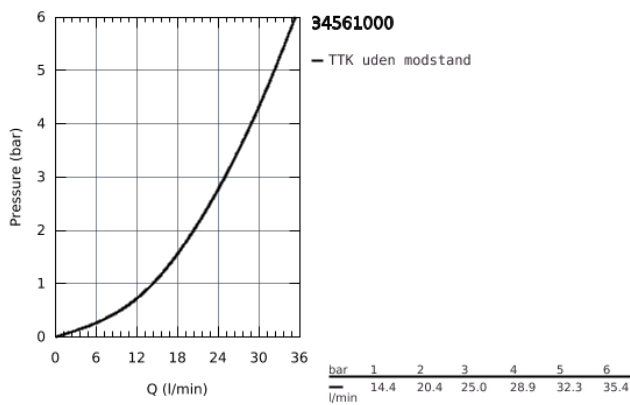

34 561 000 GROHTHERM 800 TERMOSTATBATTERI TIL BRUS

PRODUKTBESKRIVELSE

- Farve: Krom
- vægmonteret
- GROHE Long-Life Shine-krombelægning
- med GROHE SafeStop ved 38° C
- GROHE SafeStop Plus valgfri temperaturbegrænser på 43°C inkluderet
- GROHE TurboStat kompakt termostatelement
- integreret blandingspærre
- reguleringsgreb med GROHE EcoButton (ecoknap med et økonomisk, vandbesparende stop)
- keramisk overdel 1/2", 180°
- bruserafgang ned 1/2"
- indbyggede kontraventiler
- snavssamler
- Med kontraventil
- uden tilslutninger
- GROHE Water Saving - reducerer vandforbruget og giver en perfekt gennemstrømning