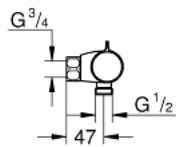

34 561 000 GROHTHERM 800 TERMOSTATBATTERI TIL BRUS