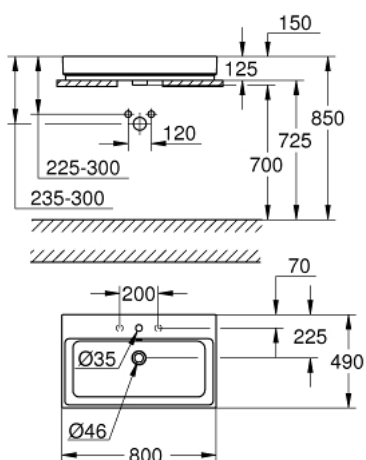

39 476 00H CUBE CERAMIC BORDSTÅENDE HÅNDVASK 80

PRODUKTBESKRIVELSE

- Farve: Alpinhvid
- flad og glasseret bagside
- 1 hul, 2 præfabrikerede huller
- med overløb
- 800 x 490 mm
- inkl. fikseringssæt
- sanitetsporcelæn
- GROHE PureGuard-antiklæbebelægning og antibakteriel glasering

39 476 00H **CUBE CERAMIC BORDSTÅENDE HÅNDVASK 80**

RESERVEDELE , marts 2017 – now

1: Monteringssæt (Bestillingsnummer 49512000)