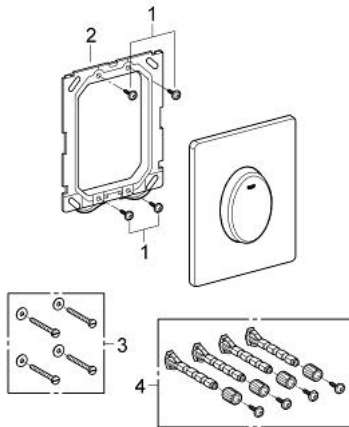

38 564 SH0 SKATE AIR BETJENINGSPLADE

PRODUKTBESKRIVELSE

- Farve: Alpinhvid
- til 1-skyls betjening
- til pneumatisk afløbsventil
- til lodret montage
- 156 x 197mm
- af ABS plast
- GROHE Water Saving - reducerer vandforbruget og giver en perfekt gennemstrømning

38 564 SH0 SKATE AIR BETJENINGSPLADE

RESERVEDELE , april 2013 – now

1: Skrue (Bestillingsnummer 6636200M)

2: Holderamme (Bestillingsnummer 43207000)

3: Befæstigelsessæt (Bestillingsnummer 4308500M)*

4: Befæstigelsessæt (Bestillingsnummer 4215800M)*