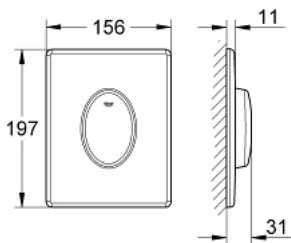

38 564 SH0 SKATE AIR BETJENINGSPLADE

PRODUKTBESKRIVELSE

- Farve: Alpinhvid
- til 1-skyls betjening
- til pneumatisk afløbsventil
- til lodret montage
- 156 x 197mm
- af ABS plast
- GROHE Water Saving - reducerer vandforbruget og giver en perfekt gennemstrømning

38 564 SH0 SKATE AIR BETJENINGSPLADE

RESERVEDELE , april 2013 – now

1: Skrue (Bestillingsnummer 6636200M)

2: Holderamme (Bestillingsnummer 43207000)

3: Befæstigelsessæt (Bestillingsnummer 4308500M)*

4: Befæstigelsessæt (Bestillingsnummer 4215800M)*