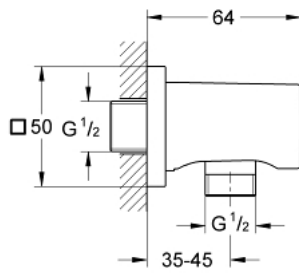

27 076 000 **RAINSHOWER TILSLUTNINGSBØJNING TIL VÆG, DN 15**

PRODUKTBESKRIVELSE

- Farve: Krom
- udvendig gevind
- firkantet plade mod væggen
- Med kontraventil
- GROHE Long-Life Shine-krombelægning

27 076 000 **RAINSHOWER TILSLUTNINGSBØJNING TIL VÆG, DN 15**

RESERVEDELE , februar 2006 – now

1: Kontraventil til termostatbatterier (Bestillingsnummer 08565000)