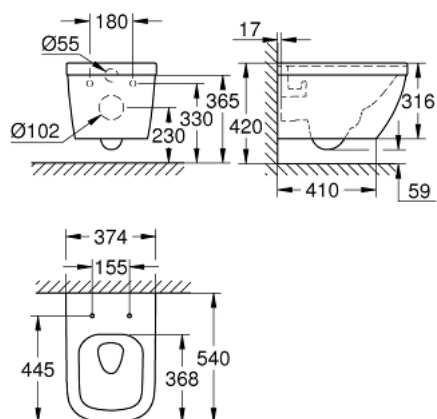

39 328 000 EURO CERAMIC VÆGHÆNGT WC

PRODUKTBESKRIVELSE

- Farve: Alpinhvid
- til indbyggede cisterner
- horisontalt afløb
- GROHE Triple Vortex skylle-teknologi
- spule
- kantløs
- skyllemængde 3/5 l
- inkl. fikseringssæt
- sanitetsporcelæn
- komplet dækket med usynlig montering
- valgfri: GROHE PureGuard antyklæbe-belægning og antibakteriel glasering (00H)
- kompatibel med sæde og dæksel 39 330 001 (soft close) og 39 331 001 (uden soft close)

Pure Freude
an Wasser

39 328 000 EURO CERAMIC VÆGHÆNGT WC

RESERVEDELE , juni 2016 – now

1: Befæstigelsesæt (Bestillingsnummer 49510000)