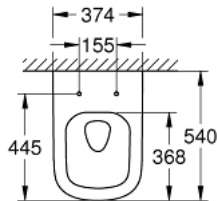

39 328 00H EURO CERAMIC VÆGHÆNGT WC MED PUREGUARD-BELÆGNING

PRODUKTBESKRIVELSE

- Farve: Alpinhvid
- til indbyggede cisterner
- horisontalt afløb
- GROHE Triple Vortex skylle-teknologi
- spule
- kantløs
- skyllemængde 3/5 l
- inkl. fikseringssæt
- sanitetsporcelæn
- komplet dækket med usynlig montering
- GROHE PureGuard-antiklæbebelægning og antibakteriel glasering
- kompatibel med sæde og dæksel 39 330 001 (soft close) og 39 331 001 (uden soft close)

39 328 00H EURO CERAMIC VÆGHÆNGT WC MED PUREGUARD-BELÆGNING

RESERVEDELE , oktober 2016 – now

1: Befæstigelsesæt (Bestillingsnummer 49510000)