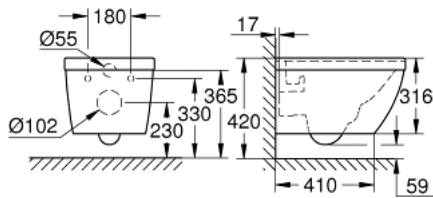

39 328 00H EURO CERAMIC VÆGHÆNGT WC MED PUREGUARD-BELÆGNING

PRODUKTBESKRIVELSE

- Farve: Alpinhvid
- til indbyggede cisterner
- horisontalt afløb
- GROHE Triple Vortex skylle-teknologi
- spule
- kantløs
- skyllemængde 3/5 l
- inkl. fikseringssæt
- sanitetsporcelæn
- komplet dækket med usynlig montering
- GROHE PureGuard-antiklæbebelægning og antibakteriel glasering
- kompatibel med sæde og dæksel 39 330 001 (soft close) og 39 331 001 (uden soft close)

39 328 00H EURO CERAMIC VÆGHÆNGT WC MED PUREGUARD-BELÆGNING

RESERVEDELE , oktober 2016 – now

1: Befæstigelsesæt (Bestillingsnummer 49510000)