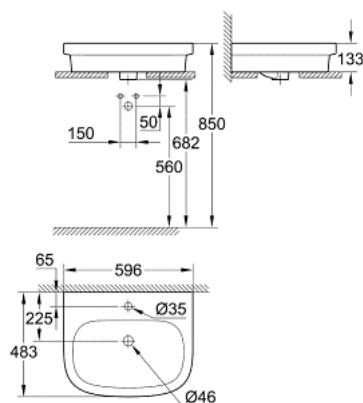

39 337 00H EURO CERAMIC HÅNDVASK 60 TIL BORDPLADE MED PUREGUARD-BELÆGNING

PRODUKTBESKRIVELSE

- Farve: Alpinhvid
- 1-hul
- med overløb
- 596 x 483 mm
- inkl. fikseringssæt
- sanitetsporcelæn
- GROHE PureGuard-antiklæbebelægning og antibakteriel glasering

Pure Freude
an Wasser

39 337 00H EURO CERAMIC HÅNDVASK 60 TIL BORDPLADE MED PUREGUARD-BELÆGNING

RESERVEDELE , oktober 2016 – now

1: Monteringsæt (Bestillingsnummer 49512000)