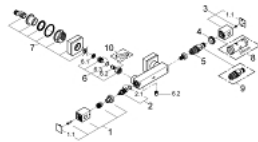

### PRODUKTBESKRIVELSE

- Farve: Krom
- vægmonteret
- GROHE Long-Life Shine-krombelægning
- med GROHE SafeStop ved 38° C
- GROHE SafeStop Plus valgfri temperaturbegrænser på 43°C inkluderet
- GROHE TurboStat kompakt termostatelement
- integreret blandingspærre
- reguleringsgreb med GROHE EcoButton (ecoknap med et økonomisk, vandbesparende stop)
- keramisk overdel 1/2", 180°
- bruserafgang ned 1/2"
- indbyggede kontraventiler
- snavssamler
- Med kontraventil
- skjulte S-forskrninger
- GROHE Water Saving - reducerer vandforbruget og giver en perfekt gennemstrømning

### RESERVEDELE , januar 2013 – now

- 1: Afspærringshåndtag (Bestillingsnummer 47964000)
- 1.1: Dækplade (Bestillingsnummer 4795900M)
- 2: Keramisk overdel 1/2" (Bestillingsnummer 45346000)
- 2.1: O-ring Ø18,2 x Ø1,7 (Bestillingsnummer 0392400M)
- 3: Temperatur kontrol håndtag (Bestillingsnummer 47958000)
- 3.1: Dækplade (Bestillingsnummer 4795900M)
- 4: Befæstigelsesring (Bestillingsnummer 47743000)
- 5: Termostat compact patron 1/2" (Bestillingsnummer 47439000)
- 6: Kontraventil til termostatbatterier (Bestillingsnummer 47189000)
- 6.1: Snavssamler (Bestillingsnummer 0726400M)
- 6.2: Kontraventil til termostatbatterier (Bestillingsnummer 08565000)
- 6.3: O-ring Ø17 x Ø2 (Bestillingsnummer 0305500M)
- 7: S-tilslutning (Bestillingsnummer 47824000)
- 8: Topnøgle (Bestillingsnummer 19332000)\*
- 9: GROHE TurboStat patron 1/2" (Bestillingsnummer 47175000)\*
- 10: Specialnøgle (Bestillingsnummer 19377000)\*