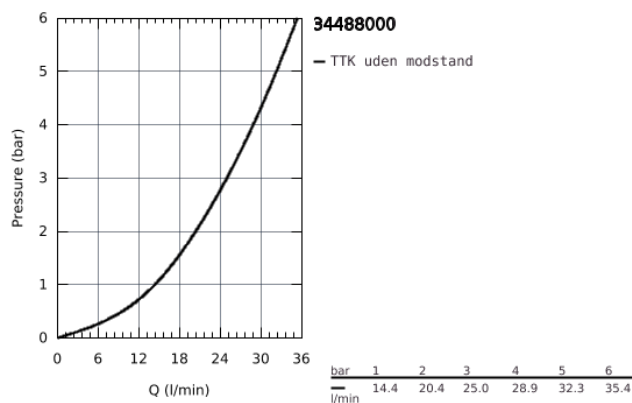

## 34 488 000 GROHTHERM CUBE TERMOSTATBATTERI TIL BRUS

### PRODUKTBESKRIVELSE

- Farve: Krom
- vægmonteret
- GROHE Long-Life Shine-krombelægning
- med GROHE SafeStop ved 38° C
- GROHE SafeStop Plus valgfri temperaturbegrænser på 43°C inkluderet
- GROHE TurboStat kompakt termostatelement
- integreret blandingspærre
- reguleringsgreb med GROHE EcoButton (ecoknap med et økonomisk, vandbesparende stop)
- keramisk overdel 1/2", 180°
- bruserafgang ned 1/2"
- indbyggede kontraventiler
- snavssamler
- Med kontraventil
- skjulte S-forskrninger
- GROHE Water Saving - reducerer vandforbruget og giver en perfekt gennemstrømning