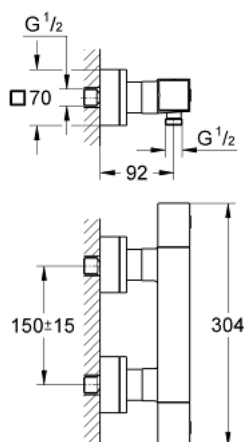

### PRODUKTBESKRIVELSE

- Farve: Krom
- vægmonteret
- GROHE Long-Life Shine-krombelægning
- med GROHE SafeStop ved 38° C
- GROHE SafeStop Plus valgfri temperaturbegrænser på 43°C inkluderet
- GROHE TurboStat kompakt termostatelement
- integreret blandingspærre
- reguleringsgreb med GROHE EcoButton (ecoknap med et økonomisk, vandbesparende stop)
- keramisk overdel 1/2", 180°
- bruserafgang ned 1/2"
- indbyggede kontraventiler
- snavssamler
- Med kontraventil
- skjulte S-forskrninger
- GROHE Water Saving - reducerer vandforbruget og giver en perfekt gennemstrømning

### RESERVEDELE , januar 2013 – now

- 1: Afspærringshåndtag (Bestillingsnummer 47964000)
- 1.1: Dækplade (Bestillingsnummer 4795900M)
- 2: Keramisk overdel 1/2" (Bestillingsnummer 45346000)
- 2.1: O-ring Ø18,2 x Ø1,7 (Bestillingsnummer 0392400M)
- 3: Temperatur kontrol håndtag (Bestillingsnummer 47958000)
- 3.1: Dækplade (Bestillingsnummer 4795900M)
- 4: Befæstigelsesring (Bestillingsnummer 47743000)
- 5: Termostat compact patron 1/2" (Bestillingsnummer 47439000)
- 6: Kontraventil til termostatbatterier (Bestillingsnummer 47189000)
- 6.1: Snavssamler (Bestillingsnummer 0726400M)
- 6.2: Kontraventil til termostatbatterier (Bestillingsnummer 08565000)
- 6.3: O-ring Ø17 x Ø2 (Bestillingsnummer 0305500M)
- 7: S-tilslutning (Bestillingsnummer 47824000)
- 8: Topnøgle (Bestillingsnummer 19332000)\*
- 9: GROHE TurboStat patron 1/2" (Bestillingsnummer 47175000)\*
- 10: Specialnøgle (Bestillingsnummer 19377000)\*