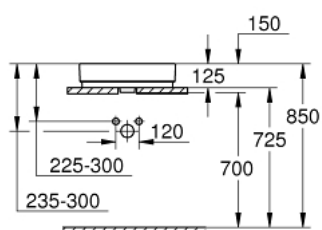

### PRODUKTBESKRIVELSE

- Farve: Alpinhvid
- flad og glasseret bagside
- 1 hul, 2 præfabrikerede huller
- med overløb
- 500 x 490 mm
- inkl. fikseringssæt
- sanitetsporcelæn
- GROHE PureGuard-antiklæbebelægning og antibakteriel glasering