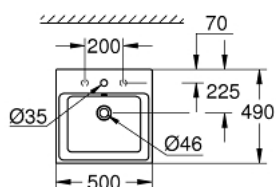

### PRODUKTBESKRIVELSE

- Farve: Alpinhvid
- flad og glasseret bagside
- 1 hul, 2 præfabrikerede huller
- med overløb
- 500 x 490 mm
- inkl. fikseringssæt
- sanitetsporcelæn
- GROHE PureGuard-antiklæbebelægning og antibakteriel glasering