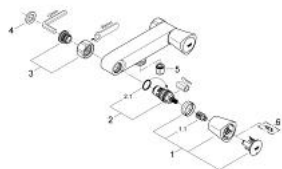

26 318 001 COSTA L <P>BRUSEBATTERI</P>

PRODUKTBESKRIVELSE

- Farve: Krom
- vægmonteret
- metalgreb
- varmeisoleret
- til skrue
- Carbodur overdel
- brusertilslutning 1/2"
- uden tilslutninger
- GROHE Long-Life Shine-krombelægning

26 318 001 **COSTA L <P>BRUSEBATTERI</P>**

RESERVEDELE , juni 2007 – now

- 1: Costa S greb blå/rød (Bestillingsnummer 45995000)
- 1.1: Fikseringsindsats (Bestillingsnummer 0538600M)
- 2: Keramisk overdel 1/2" (Bestillingsnummer 45346000)
- 2.1: O-ring Ø18,2 x Ø1,7 (Bestillingsnummer 0392400M)
- 3: Tilslutningsforskruning 1/2" (Bestillingsnummer 45044000)
- 4: Pakning til pneumatisk afløbsventil (Bestillingsnummer 0138600M)
- 5: Kontraventil til termostatbatterier (Bestillingsnummer 08565000)
- 6: skrue (Bestillingsnummer 48013000)*