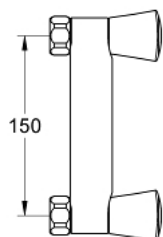

26 318 001 COSTA L <P>BRUSEBATTERI</P>

PRODUKTBESKRIVELSE

- Farve: Krom
- vægmonteret
- metalgreb
- varmeisoleret
- til skrue
- Carbodur overdel
- brusertilslutning 1/2"
- uden tilslutninger
- GROHE Long-Life Shine-krombelægning

26 318 001 **COSTA L <P>BRUSEBATTERI</P>**

RESERVEDELE , juni 2007 – now

- 1: Costa S greb blå/rød (Bestillingsnummer 45995000)
- 1.1: Fikseringsindsats (Bestillingsnummer 0538600M)
- 2: Keramisk overdel 1/2" (Bestillingsnummer 45346000)
- 2.1: O-ring Ø18,2 x Ø1,7 (Bestillingsnummer 0392400M)
- 3: Tilslutningsforskruning 1/2" (Bestillingsnummer 45044000)
- 4: Pakning til pneumatisk afløbsventil (Bestillingsnummer 0138600M)
- 5: Kontraventil til termostatbatterier (Bestillingsnummer 08565000)
- 6: skrue (Bestillingsnummer 48013000)*