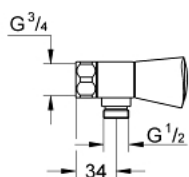

26 318 001 COSTA L <P>BRUSEBATTERI</P>

PRODUKTBESKRIVELSE

- Farve: Krom
- vægmonteret
- metalgreb
- varmeisoleret
- til skrue
- Carbodur overdel
- brusertilslutning 1/2"
- uden tilslutninger
- GROHE Long-Life Shine-krombelægning

26 318 001 **COSTA L <P>BRUSEBATTERI</P>**

RESERVEDELE , juni 2007 – now

- 1: Costa S greb blå/rød (Bestillingsnummer 45995000)
- 1.1: Fikseringsindsats (Bestillingsnummer 0538600M)
- 2: Keramisk overdel 1/2" (Bestillingsnummer 45346000)
- 2.1: O-ring Ø18,2 x Ø1,7 (Bestillingsnummer 0392400M)
- 3: Tilslutningsforskruning 1/2" (Bestillingsnummer 45044000)
- 4: Pakning til pneumatisk afløbsventil (Bestillingsnummer 0138600M)
- 5: Kontraventil til termostatbatterier (Bestillingsnummer 08565000)
- 6: skrue (Bestillingsnummer 48013000)*