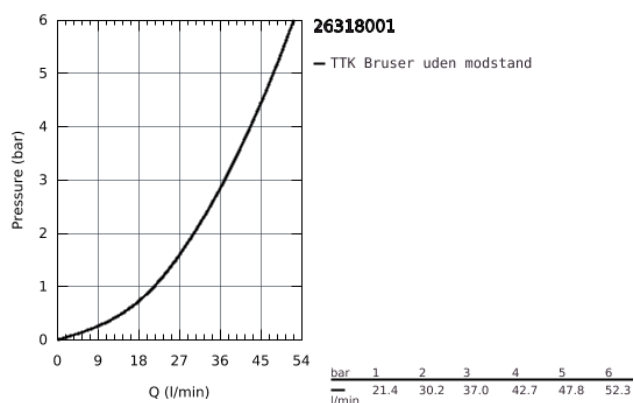

26 318 001 COSTA L <P>BRUSEBATTERI</P>

PRODUKTBESKRIVELSE

- Farve: Krom
- vægmonteret
- metalgreb
- varmeisoleret
- til skrue
- Carbodur overdel
- brusertilslutning 1/2"
- uden tilslutninger
- GROHE Long-Life Shine-krombelægning