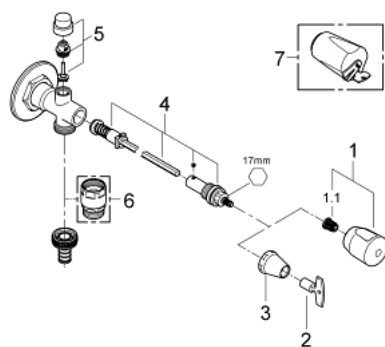

## 41 208 000 EUROTEC-BYGGEDEL TIL UDVENDIG VÆGVENTIL 1/2"

### PRODUKTBESKRIVELSE

- Farve: Krom
- frostsikker gennem automatisk udtømmning ved hver lukke operation
- stiknøgle og sanitetsgreb
- ventilsæde af rødgods
- Sikkerhedsenhed type EB
- indbygningsdybde 170 - 500 mm
- CU-tilslutning 15 mm og udvendig gevind 1/2"
- vridningsbeskyttet
- gennemgangsboring 35 mm
- Med kontraventil
- Til combination med ventil type HB 41 239 000

### RESERVEDELE , juni 2006 – now

- 1: Greb (Bestillingsnummer 41002000)
- 1.1: Fikseringsindsats (Bestillingsnummer 4184200M)
- 2: Topnøgle (Bestillingsnummer 02277000)
- 3: Kappe (Bestillingsnummer 41006000)
- 4: overdel (Bestillingsnummer 41024000)
- 5: Rør-ventil sæt (Bestillingsnummer 41014000)
- 6: Rørafbryder (Bestillingsnummer 41239000)\*
- 7: Greb (Bestillingsnummer 41000000)\*