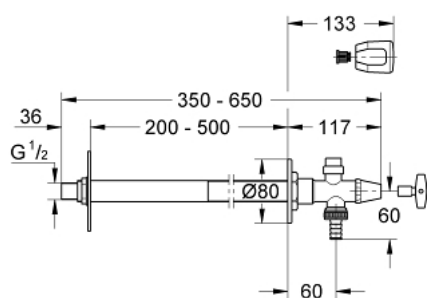

## 41 208 000 EUROTEC-BYGGEDEL TIL UDVENDIG VÆGVENTIL 1/2"

### PRODUKTBESKRIVELSE

- Farve: Krom
- frostsikker gennem automatisk udtømmning ved hver lukke operation
- stiknøgle og sanitetsgreb
- ventilsæde af rødgods
- Sikkerhedsenhed type EB
- indbygningsdybde 170 - 500 mm
- CU-tilslutning 15 mm og udvendig gevind 1/2"
- vridningsbeskyttet
- gennemgangsboring 35 mm
- Med kontraventil
- Til combination med ventil type HB 41 239 000

### RESERVEDELE , juni 2006 – now

- 1: Greb (Bestillingsnummer 41002000)
- 1.1: Fikseringsindsats (Bestillingsnummer 4184200M)
- 2: Topnøgle (Bestillingsnummer 02277000)
- 3: Kappe (Bestillingsnummer 41006000)
- 4: overdel (Bestillingsnummer 41024000)
- 5: Rør-ventil sæt (Bestillingsnummer 41014000)
- 6: Rørafbryder (Bestillingsnummer 41239000)\*
- 7: Greb (Bestillingsnummer 41000000)\*