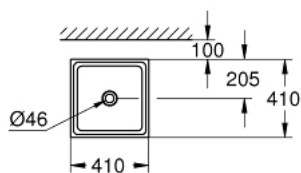

39 482 00H CUBE CERAMIC BOWLEVASK 40

PRODUKTBESKRIVELSE

- Farve: Alpinhvid
- eks. overløb
- 410 x 410 mm
- inkl. fikseringssæt
- sanitetsporcelæn
- GROHE PureGuard-antiklæbebelægning og antibakteriel glasering

39 482 00H **CUBE CERAMIC BOWLEVASK 40**

RESERVEDELE , marts 2017 – now

1: Monteringssæt (Bestillingsnummer 49512000)