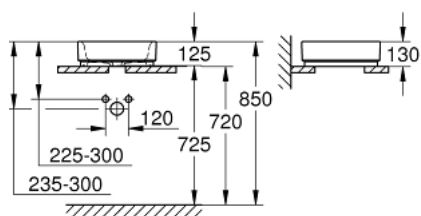

39 482 00H CUBE CERAMIC BOWLEVASK 40

PRODUKTBESKRIVELSE

- Farve: Alpinhvid
- eks. overløb
- 410 x 410 mm
- inkl. fikseringssæt
- sanitetsporcelæn
- GROHE PureGuard-antiklæbebelægning og antibakteriel glasering

39 482 00H **CUBE CERAMIC BOWLEVASK 40**

RESERVEDELE , marts 2017 – now

1: Monteringssæt (Bestillingsnummer 49512000)