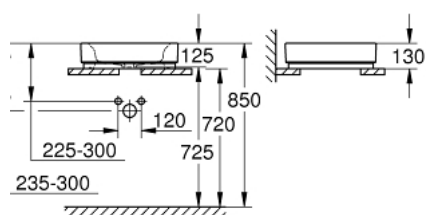

## 39 481 00H **CUBE CERAMIC HÅNDVASK 50**

### PRODUKTBESKRIVELSE

- Farve: Alpinhvid
- eks. overløb
- 500 x 470 mm
- inkl. fikseringssæt
- sanitetsporcelæn
- GROHE PureGuard-antiklæbebelægning og antibakteriel glasering

39 481 00H **CUBE CERAMIC HÅNDVASK 50**