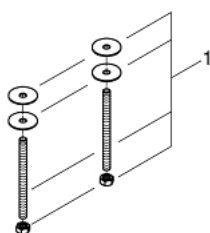

## 39 481 00H **CUBE CERAMIC HÅNDVASK 50**

### PRODUKTBESKRIVELSE

- Farve: Alpinhvid
- eks. overløb
- 500 x 470 mm
- inkl. fikseringssæt
- sanitetsporcelæn
- GROHE PureGuard-antiklæbebelægning og antibakteriel glasering

39 481 00H **CUBE CERAMIC HÅNDVASK 50**