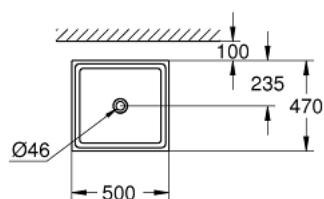

## 39 481 00H **CUBE CERAMIC HÅNDVASK 50**

### PRODUKTBESKRIVELSE

- Farve: Alpinhvid
- eks. overløb
- 500 x 470 mm
- inkl. fikseringssæt
- sanitetsporcelæn
- GROHE PureGuard-antiklæbebelægning og antibakteriel glasering

39 481 00H **CUBE CERAMIC HÅNDVASK 50**