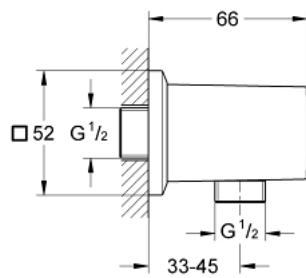

27 707 000 ALLURE BRILLIANT TILSLUTNINGSBØJNING TIL VÆG

PRODUKTBESKRIVELSE

- Farve: Krom
- udvendig gevind
- Med kontraventil
- materiale: metal
- GROHE Long-Life Shine-krombelægning

27 707 000 ALLURE BRILLIANT TILSLUTNINGSBØJNING TIL VÆG

RESERVEDELE , januar 2011 – now

1: Kontraventil til termostatbatterier (Bestillingsnummer 08565000)