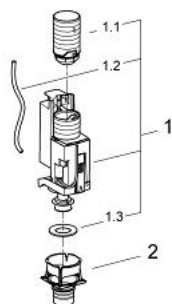

38 736 000 2-SKYLS OMBYGNINGSSÆT

PRODUKTBESKRIVELSE

- til sisterner GD 2
- 6-9 l justérbar
- 2-skyls afløbsventil AV1
- med ventil sæde
- uden betjeningsplade/-knap
- GROHE Water Saving - reducerer vandforbruget og giver en perfekt gennemstrømning

38 736 000 2-SKYLS OMBYGNINGSSÆT

RESERVEDELE , august 2006 – now

- 1: 2 skyls skylleventil AV1 (Bestillingsnummer 42320000)
- 1.1: Forlænger til overløbsrør (Bestillingsnummer 42313000)
- 1.2: Pneumatisk slange (Bestillingsnummer 42319000)
- 1.3: Pakning til pneumatisk afløbsventil (Bestillingsnummer 42310000)
- 2: Ventil sæde til GD2 (Bestillingsnummer 42315000)