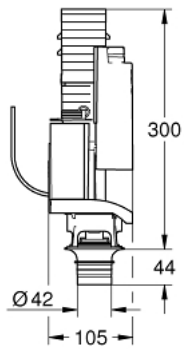

38 736 000 2-SKYLS OMBYGNINGSSÆT

PRODUKTBESKRIVELSE

- til sisterner GD 2
- 6-9 l justérbar
- 2-skyls afløbsventil AV1
- med ventil sæde
- uden betjeningsplade/-knap
- GROHE Water Saving - reducerer vandforbruget og giver en perfekt gennemstrømning

38 736 000 2-SKYLS OMBYGNINGSSÆT

RESERVEDELE , august 2006 – now

- 1: 2 skyls skylleventil AV1 (Bestillingsnummer 42320000)
- 1.1: Forlænger til overløbsrør (Bestillingsnummer 42313000)
- 1.2: Pneumatisk slange (Bestillingsnummer 42319000)
- 1.3: Pakning til pneumatisk afløbsventil (Bestillingsnummer 42310000)
- 2: Ventil sæde til GD2 (Bestillingsnummer 42315000)