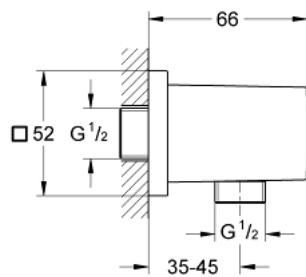

27 704 000 **EUPHORIA CUBE TILSLUTNINGSBØJNING TIL VÆG**

PRODUKTBESKRIVELSE

- Farve: Krom
- udvendig gevind
- Med kontraventil
- GROHE Long-Life Shine-krombelægning

27 704 000 **EUPHORIA CUBE TILSLUTNINGSBØJNING TIL VÆG**

RESERVEDELE , december 2010 – now

1: Kontraventil til termostatbatterier (Bestillingsnummer 08565000)