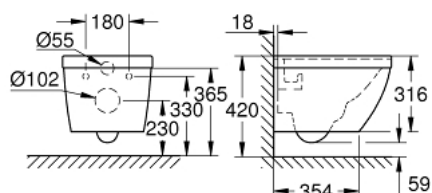

39 206 000 EURO CERAMIC VÆGHÆNGT KOMPAKT WC

PRODUKTBESKRIVELSE

- Farve: Alpinhvid
- til indbyggede cisterner
- horisontalt afløb
- GROHE Triple Vortex skylle-teknologi
- spule
- kantløs
- skyllemængde 3/5 l
- 49 cm bredde
- inkl. fikseringssæt
- sanitetsporcelæn
- komplet dækket med usynlig montering
- valgfri: GROHE PureGuard antyklæbe-belægning og antibakteriel glasering (00H)
- kompatibel med sæde og dæksel 39 330 001 (soft close) og 39 331 001 (uden soft close)

39 206 000 **EURO CERAMIC VÆGHÆNGT KOMPACT WC**

RESERVEDELE, juni 2015 – now

1: Befæstigelsesæt (Bestillingsnummer 49024000)