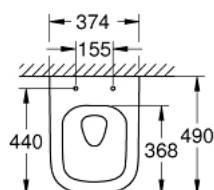

39 206 000 EURO CERAMIC VÆGHÆNGT KOMPAKT WC

PRODUKTBESKRIVELSE

- Farve: Alpinhvid
- til indbyggede cisterner
- horisontalt afløb
- GROHE Triple Vortex skylle-teknologi
- spule
- kantløs
- skyllemængde 3/5 l
- 49 cm bredde
- inkl. fikseringssæt
- sanitetsporcelæn
- komplet dækket med usynlig montering
- valgfri: GROHE PureGuard antyklæbe-belægning og antibakteriel glasering (00H)
- kompatibel med sæde og dæksel 39 330 001 (soft close) og 39 331 001 (uden soft close)

39 206 000 **EURO CERAMIC VÆGHÆNGT KOMPACT WC**

RESERVEDELE, juni 2015 – now

1: Befæstigelsesæt (Bestillingsnummer 49024000)