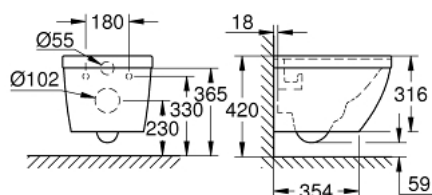

39 206 00H EURO CERAMIC VÆGHÆNGT KOMPAKT WC MED PUREGUARD-BELÆGNING

PRODUKTBESKRIVELSE

- Farve: Alpinhvid
- til indbyggede cisterner
- horisontalt afløb
- GROHE Triple Vortex skylle-teknologi
- spule
- kantløs
- skyllemængde 3/5 l
- 49 cm bredde
- inkl. fikseringssæt
- sanitetsporcelæn
- komplet dækket med usynlig montering
- GROHE PureGuard-antiklæbebelægning og antibakteriel glasering
- kompatibel med sæde og dæksel 39 330 001 (soft close) og 39 331 001 (uden soft close)

39 206 00H **EURO CERAMIC VÆGHÆNGT KOMPACT WC MED PUREGUARD-BELÆGNING**

RESERVEDELE , oktober 2016 – now

1: Befæstigelsesæt (Bestillingsnummer 49024000)