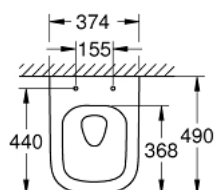

39 206 00H EURO CERAMIC VÆGHÆNGT KOMPAKT WC MED PUREGUARD-BELÆGNING

PRODUKTBESKRIVELSE

- Farve: Alpinhvid
- til indbyggede cisterner
- horisontalt afløb
- GROHE Triple Vortex skylle-teknologi
- spule
- kantløs
- skyllemængde 3/5 l
- 49 cm bredde
- inkl. fikseringssæt
- sanitetsporcelæn
- komplet dækket med usynlig montering
- GROHE PureGuard-antiklæbebelægning og antibakteriel glasering
- kompatibel med sæde og dæksel 39 330 001 (soft close) og 39 331 001 (uden soft close)

39 206 00H **EURO CERAMIC VÆGHÆNGT KOMPACT WC MED PUREGUARD-BELÆGNING**

RESERVEDELE , oktober 2016 – now

1: Befæstigelsesæt (Bestillingsnummer 49024000)