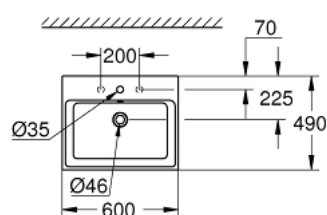

### PRODUKTBESKRIVELSE

- Farve: Alpinhvid
- flad og glasseret bagside
- 1 hul, 2 præfabrikerede huller
- med overløb
- 600 x 490 mm
- inkl. fikseringssæt
- sanitetsporcelæn
- GROHE PureGuard-antiklæbebelægning og antibakteriel glasering