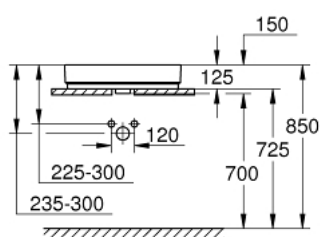

### PRODUKTBESKRIVELSE

- Farve: Alpinhvid
- flad og glasseret bagside
- 1 hul, 2 præfabrikerede huller
- med overløb
- 600 x 490 mm
- inkl. fikseringssæt
- sanitetsporcelæn
- GROHE PureGuard-antiklæbebelægning og antibakteriel glasering

39 477 00H **CUBE CERAMIC MØBELVASK 60**

**RESERVEDELE** , marts 2017 – now

1: Monteringsæt (Bestillingsnummer 49512000)