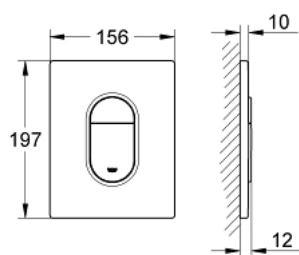

### PRODUKTBESKRIVELSE

- Farve: Alpinhvid
- til 2-skyls- og start/stop betjening
- til pneumatisk afløbsventil AV1
- til lodret montage
- 156 x 197mm
- af ABS plast
- GROHE Long-Life Shine-belægning
- GROHE Water Saving - reducerer vandforbruget og giver en perfekt gennemstrømning
- kan bruges sammen med Rapid SL og Uniset med GD2 cisterner
- Kan bruges med Rapid SLX, skakt bestilles separat 66 791 000

## 38 844 SH0 ARENA COSMOPOLITAN BETJENINGSPLADE

**RESERVEDELE** , september 2009 – now

1: dækplade + trykknop (Bestillingsnummer 42378SH0)

2: Skrue (Bestillingsnummer 6636200M)

3: Holderamme (Bestillingsnummer 43207000)