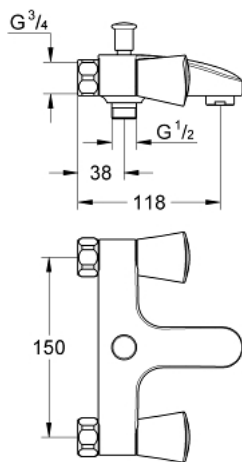

25 485 001 **COSTA L KAR- & BRUSEBATTERI**

PRODUKTBESKRIVELSE

- Farve: Krom
- vægmonteret
- metalgreb
- varmeisoleret
- til skrue
- Carbodur overdel
- automatisk omstilling: kar/brus
- mousseur
- uden tilslutninger
- GROHE Long-Life Shine-krombelægning

25 485 001 **COSTA L KAR- & BRUSEBATTERI**

RESERVEDELE , september 2008 – now

- 1: Costa S greb blå/rød (Bestillingsnummer 45995000)
- 1.1: Fikseringsindsats (Bestillingsnummer 0538600M)
- 2: Keramisk overdel 1/2" (Bestillingsnummer 45346000)
- 2.1: O-ring Ø18,2 x Ø1,7 (Bestillingsnummer 0392400M)
- 3: Tilslutningsforskruning 1/2" (Bestillingsnummer 45044000)
- 4: Pakning til pneumatisk afløbsventil (Bestillingsnummer 0138600M)
- 5: Omstillingsknap (Bestillingsnummer 65648000)
- 6: Omstilling (Bestillingsnummer 65655000)
- 7: Kontraventil til termostatbatterier (Bestillingsnummer 08565000)
- 8: Perlator (Bestillingsnummer 13952000)
- 9: skrue (Bestillingsnummer 48013000)*