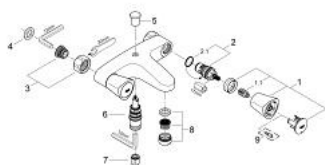

25 485 001 **COSTA L KAR- & BRUSEBATTERI**

PRODUKTBESKRIVELSE

- Farve: Krom
- vægmonteret
- metalgreb
- varmeisoleret
- til skrue
- Carbodur overdel
- automatisk omstilling: kar/brus
- mousseur
- uden tilslutninger
- GROHE Long-Life Shine-krombelægning

25 485 001 **COSTA L KAR- & BRUSEBATTERI**

RESERVEDELE , september 2008 – now

- 1: Costa S greb blå/rød (Bestillingsnummer 45995000)
- 1.1: Fikseringsindsats (Bestillingsnummer 0538600M)
- 2: Keramisk overdel 1/2" (Bestillingsnummer 45346000)
- 2.1: O-ring Ø18,2 x Ø1,7 (Bestillingsnummer 0392400M)
- 3: Tilslutningsforskruning 1/2" (Bestillingsnummer 45044000)
- 4: Pakning til pneumatisk afløbsventil (Bestillingsnummer 0138600M)
- 5: Omstillingsknap (Bestillingsnummer 65648000)
- 6: Omstilling (Bestillingsnummer 65655000)
- 7: Kontraventil til termostatbatterier (Bestillingsnummer 08565000)
- 8: Perlator (Bestillingsnummer 13952000)
- 9: skrue (Bestillingsnummer 48013000)*