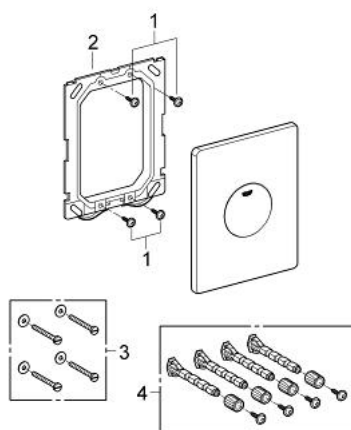

38 573 000 SKATE BETJENINGSPLADE

PRODUKTBESKRIVELSE

- Farve: Krom
- til 1-skyls betjening
- til pneumatisk afløbsventil
- til lodret eller vandret montage
- 156 x 197mm
- af ABS plast
- GROHE Long-Life Shine-krombelægning
- GROHE Water Saving - reducerer vandforbruget og giver en perfekt gennemstrømning

38 573 000 SKATE BETJENINGSPLADE

RESERVEDELE , april 2013 – now

1: Skrue (Bestillingsnummer 6636200M)

2: Holderamme (Bestillingsnummer 43207000)

3: Befæstigelsessæt (Bestillingsnummer 4308500M)*

4: Befæstigelsessæt (Bestillingsnummer 4215800M)*