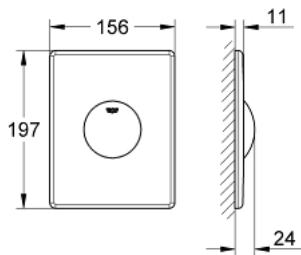

38 573 000 SKATE BETJENINGSPLADE

PRODUKTBESKRIVELSE

- Farve: Krom
- til 1-skyls betjening
- til pneumatisk afløbsventil
- til lodret eller vandret montage
- 156 x 197mm
- af ABS plast
- GROHE Long-Life Shine-krombelægning
- GROHE Water Saving - reducerer vandforbruget og giver en perfekt gennemstrømning

38 573 000 SKATE BETJENINGSPLADE

RESERVEDELE , april 2013 – now

1: Skrue (Bestillingsnummer 6636200M)

2: Holderamme (Bestillingsnummer 43207000)

3: Befæstigelsessæt (Bestillingsnummer 4308500M)*

4: Befæstigelsessæt (Bestillingsnummer 4215800M)*