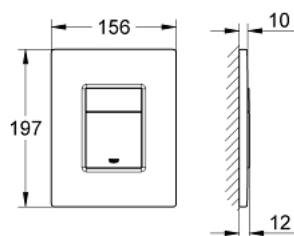

38 732 SH0 SKATE COSMOPOLITAN BETJENINGSPLADE

PRODUKTBESKRIVELSE

- Farve: Alpinhvid
- til 2-skyls- og start/stop betjening
- til pneumatisk afløbsventil AV1
- til lodret eller vandret montage
- 156 x 197mm
- af ABS plast
- GROHE Long-Life Shine-belægning
- GROHE Water Saving - reducerer vandforbruget og giver en perfekt gennemstrømning
- kan bruges sammen med Rapid SL og Uniset med GD2 cisterner
- Kan bruges med Rapid SLX, skakt bestilles separat 66 791 000

38 732 SH0 SKATE COSMOPOLITAN BETJENINGSPLADE

RESERVEDELE , februar 2010 – now

1: dækplade + trykknop (Bestillingsnummer 42371SH0)

2: Skrue (Bestillingsnummer 6636200M)

3: Holderamme (Bestillingsnummer 43207000)