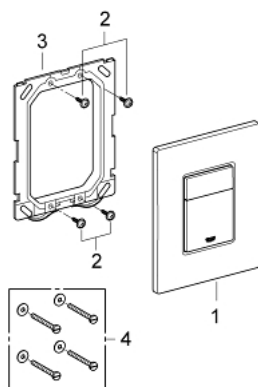

38 732 SH0 SKATE COSMOPOLITAN BETJENINGSPLADE

PRODUKTBESKRIVELSE

- Farve: Alpinhvid
- til 2-skyls- og start/stop betjening
- til pneumatisk afløbsventil AV1
- til lodret eller vandret montage
- 156 x 197mm
- af ABS plast
- GROHE Long-Life Shine-belægning
- GROHE Water Saving - reducerer vandforbruget og giver en perfekt gennemstrømning
- kan bruges sammen med Rapid SL og Uniset med GD2 cisterner
- Kan bruges med Rapid SLX, skakt bestilles separat 66 791 000

38 732 SH0 SKATE COSMOPOLITAN BETJENINGSPLADE

RESERVEDELE , februar 2010 – now

1: dækplade + trykknop (Bestillingsnummer 42371SH0)

2: Skrue (Bestillingsnummer 6636200M)

3: Holderamme (Bestillingsnummer 43207000)