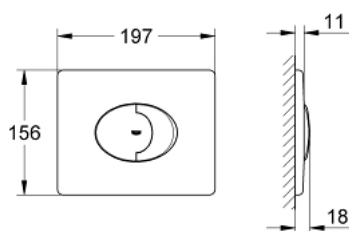

38 506 SH0 SKATE AIR BETJENINGSPLADE

PRODUKTBESKRIVELSE

- Farve: Alpinhvid
- til 2-skyls- og start/stop betjening
- til pneumatisk afløbsventil AV1
- til vandret montage
- af ABS plast
- 156 x 197mm
- GROHE Water Saving - reducerer vandforbruget og giver en perfekt gennemstrømning
- kan bruges sammen med Rapid SL og Uniset med GD2 cisterner
- Kan bruges med Rapid SLX, skakt bestilles separat 66 791 000

38 506 SH0 SKATE AIR BETJENINGSPLADE

RESERVEDELE , april 2013 – now

1: Skrue (Bestillingsnummer 6636200M)

2: Holderamme (Bestillingsnummer 43207000)

3: Befæstigelsessæt (Bestillingsnummer 4308500M)*

4: Befæstigelsessæt (Bestillingsnummer 4215800M)*