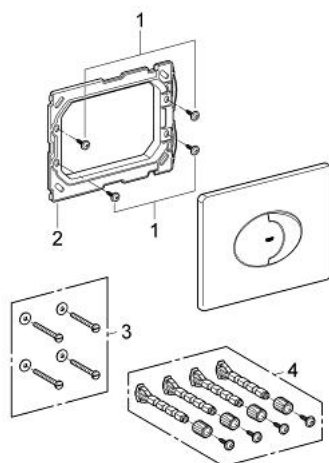

38 506 SH0 SKATE AIR BETJENINGSPLADE

PRODUKTBESKRIVELSE

- Farve: Alpinhvid
- til 2-skyls- og start/stop betjening
- til pneumatisk afløbsventil AV1
- til vandret montage
- af ABS plast
- 156 x 197mm
- GROHE Water Saving - reducerer vandforbruget og giver en perfekt gennemstrømning
- kan bruges sammen med Rapid SL og Uniset med GD2 cisterner
- Kan bruges med Rapid SLX, skakt bestilles separat 66 791 000

38 506 SH0 SKATE AIR BETJENINGSPLADE

RESERVEDELE , april 2013 – now

1: Skrue (Bestillingsnummer 6636200M)

2: Holderamme (Bestillingsnummer 43207000)

3: Befæstigelsessæt (Bestillingsnummer 4308500M)*

4: Befæstigelsessæt (Bestillingsnummer 4215800M)*