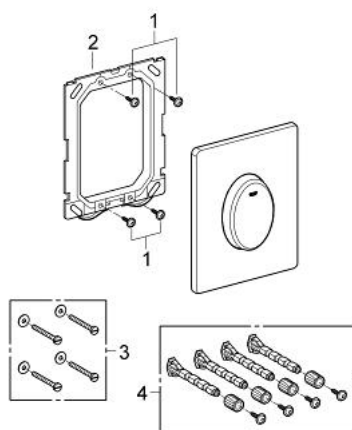

38 564 000 SKATE AIR BETJENINGSPLADE

PRODUKTBESKRIVELSE

- Farve: Krom
- til 1-skyls betjening
- til pneumatisk afløbsventil
- til lodret montage
- 156 x 197mm
- af ABS plast
- GROHE Long-Life Shine-krombelægning
- GROHE Water Saving - reducerer vandforbruget og giver en perfekt gennemstrømning

38 564 000 SKATE AIR BETJENINGSPLADE

RESERVEDELE , april 2013 – now

1: Skrue (Bestillingsnummer 6636200M)

2: Holderamme (Bestillingsnummer 43207000)

3: Befæstigelsessæt (Bestillingsnummer 4308500M)*

4: Befæstigelsessæt (Bestillingsnummer 4215800M)*