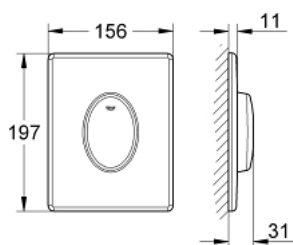

38 564 000 SKATE AIR BETJENINGSPLADE

PRODUKTBESKRIVELSE

- Farve: Krom
- til 1-skyls betjening
- til pneumatisk afløbsventil
- til lodret montage
- 156 x 197mm
- af ABS plast
- GROHE Long-Life Shine-krombelægning
- GROHE Water Saving - reducerer vandforbruget og giver en perfekt gennemstrømning

38 564 000 SKATE AIR BETJENINGSPLADE

RESERVEDELE , april 2013 – now

1: Skrue (Bestillingsnummer 6636200M)

2: Holderamme (Bestillingsnummer 43207000)

3: Befæstigelsessæt (Bestillingsnummer 4308500M)*

4: Befæstigelsessæt (Bestillingsnummer 4215800M)*