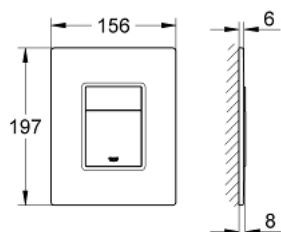

### PRODUKTBESKRIVELSE

- Farve: Krom / daVinci satin
- med glas overflade
- til 2-skyls- og start/stop betjening
- til pneumatisk afløbsventil AV1
- til lodret eller vandret montage
- 156 x 197mm
- lavet af sikkerhedsglas
- befæstigelsesæt
- ikke egnet til cisterne 6 l
- GROHE Water Saving - reducerer vandforbruget og giver en perfekt gennemstrømning
- kan bruges sammen med Rapid SL og Uniset med GD2 cisterner
- Kan bruges med Rapid SLX, skakt bestilles seperat 66 791 000