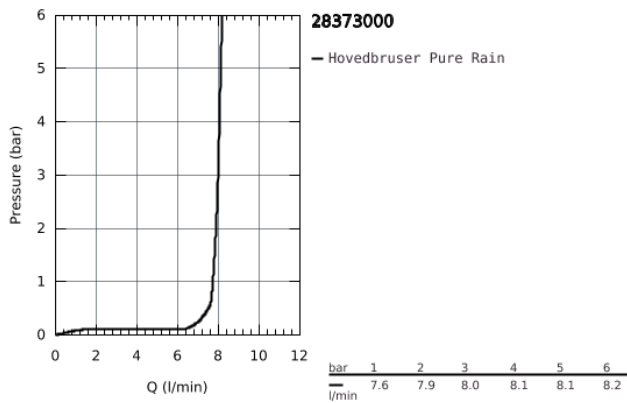

28 373 000 RAINSHOWER COSMOPOLITAN 210 HOVEDBRUSER 1 SPRAY

PRODUKTBESKRIVELSE

- Farve: Krom
- Rain
- fra 0,5 bar vandtryk
- 210 mm Ø
- materiale: metal
- 120 spray dyser
- med kugleled
- vridningsvinkel $\pm 15^\circ$
- tilslutningsgevind $\frac{1}{2}$ "
- GROHE Water Saving 9,5 l/min gennemstrømningsbegrænser
- GROHE DreamSpray perfekt gennemstrømning
- GROHE Long-Life Shine-krombelægning
- SpeedClean antikalksystem
- GROHE EcoJoy maks. gennemstrømning 9,5 l/min

28 373 000 **RAINSHOWER COSMOPOLITAN 210 HOVEDBRUSER 1 SPRAY**

RESERVEDELE , januar 2002 – now

1: reservedelssæt (Bestillingsnummer 45933000)