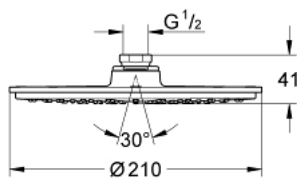

28 373 000 RAINSHOWER COSMOPOLITAN 210 HOVEDBRUSER 1 SPRAY

PRODUKTBESKRIVELSE

- Farve: Krom
- Rain
- fra 0,5 bar vandtryk
- 210 mm Ø
- materiale: metal
- 120 spray dyser
- med kugleled
- vridningsvinkel $\pm 15^\circ$
- tilslutningsgevind $\frac{1}{2}$ "
- GROHE Water Saving 9,5 l/min gennemstrømningsbegrænser
- GROHE DreamSpray perfekt gennemstrømning
- GROHE Long-Life Shine-krombelægning
- SpeedClean antikalksystem
- GROHE EcoJoy maks. gennemstrømning 9,5 l/min

28 373 000 **RAINSHOWER COSMOPOLITAN 210 HOVEDBRUSER 1 SPRAY**

RESERVEDELE , januar 2002 – now

1: reservedelssæt (Bestillingsnummer 45933000)