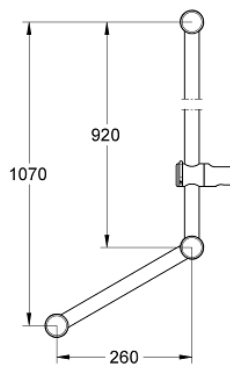

28 587 000 RELEXA BRUDESTANG, 900 MM

PRODUKTBESKRIVELSE

- Farve: Krom
- med greb
- greb kan monteres til venstre eller højre
- med vægbeslag (3 stk.)
- glideelement med metalhylster
- indstilling af hældningsvinkel vha. trinmekanisme
- højdeindstilling ved manuel låseanordning
- GROHE Long-Life Shine-krombelægning

28 587 000 RELEXA BRUSESTANG, 900 MM

RESERVEDELE , oktober 2004 – now

1: glideelement (Bestillingsnummer 12435000)

1.1: Dæksel (Bestillingsnummer 45652P00)

2: Bruserstangholder (Bestillingsnummer 45196IP0)

2.1: Dæksel (Bestillingsnummer 45652P00)

3: Afstandsstykke, 8 mm (Bestillingsnummer 45459000)*

* Valgfrit tilbehør