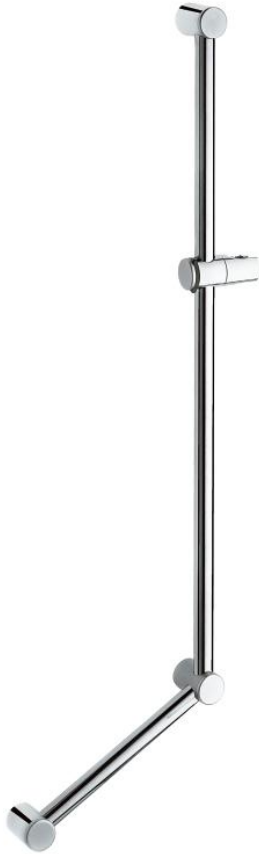

28 587 000 RELEXA BRUDESTANG, 900 MM

PRODUKTBESKRIVELSE

- Farve: Krom
- med greb
- greb kan monteres til venstre eller højre
- med vægbeslag (3 stk.)
- glideelement med metalhylster
- indstilling af hældningsvinkel vha. trinmekanisme
- højdeindstilling ved manuel låseanordning
- GROHE Long-Life Shine-krombelægning

28 587 000 RELEXA BRUSESTANG, 900 MM

RESERVEDELE , oktober 2004 – now

1: glideelement (Bestillingsnummer 12435000)

1.1: Dæksel (Bestillingsnummer 45652P00)

2: Bruserstangholder (Bestillingsnummer 45196IP0)

2.1: Dæksel (Bestillingsnummer 45652P00)

3: Afstandsstykke, 8 mm (Bestillingsnummer 45459000)*

* Valgfrit tilbehør