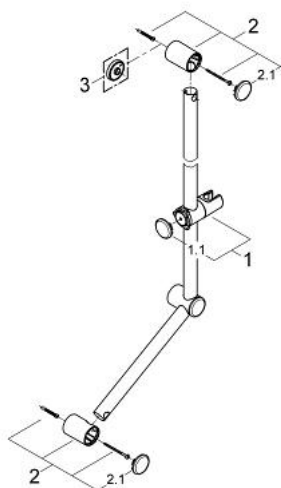

28 587 000 RELEXA BRUDESTANG, 900 MM

PRODUKTBESKRIVELSE

- Farve: Krom
- med greb
- greb kan monteres til venstre eller højre
- med vægbeslag (3 stk.)
- glideelement med metalhylster
- indstilling af hældningsvinkel vha. trinmekanisme
- højdeindstilling ved manuel låseanordning
- GROHE Long-Life Shine-krombelægning

28 587 000 RELEXA BRUSESTANG, 900 MM

RESERVEDELE , oktober 2004 – now

1: glideelement (Bestillingsnummer 12435000)

1.1: Dæksel (Bestillingsnummer 45652P00)

2: Bruserstangholder (Bestillingsnummer 45196IP0)

2.1: Dæksel (Bestillingsnummer 45652P00)

3: Afstandsstykke, 8 mm (Bestillingsnummer 45459000)*

* Valgfrit tilbehør