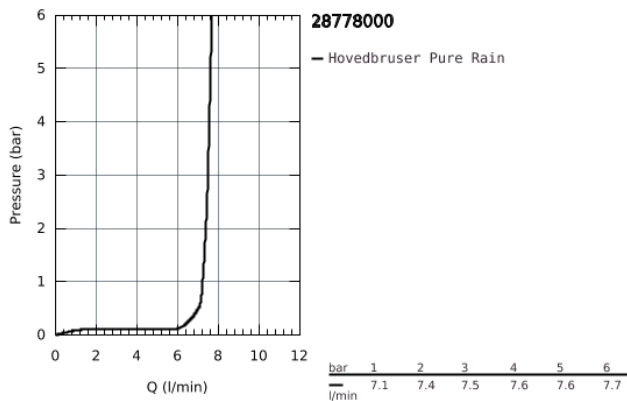

28 778 000 RAINSHOWER COSMOPOLITAN 400 HOVEDBRUSER 1 SPRAY

PRODUKTBESKRIVELSE

- Farve: Krom
- normalstråle (bredt stråleområde) fra 0,5 bar vandtryk
- diameter 400 mm
- materiale: metal
- kugleled med 20° vridningsvinkel
- tilslutningsgevind 1/2"
- GROHE DreamSpray perfekt gennemstrømning
- GROHE Long-Life Shine-krombelægning
- SpeedClean antikalksystem
- velegnet til gennemstrømsvarmer
- dette brusehoved kan kun bruges sammen med brusearm 26 146, 28 982 eller 28 497

28 778 000 **RAINSHOWER COSMOPOLITAN 400 HOVEDBRUSER 1 SPRAY**

RESERVEDELE , maj 2005 – now

1: reservedelssæt (Bestillingsnummer 45933000)