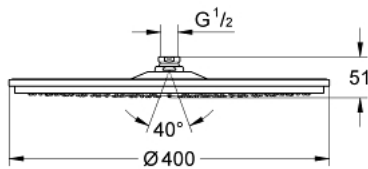

28 778 000 RAINSHOWER COSMOPOLITAN 400 HOVEDBRUSER 1 SPRAY

PRODUKTBESKRIVELSE

- Farve: Krom
- normalstråle (bredt stråleområde) fra 0,5 bar vandtryk
- diameter 400 mm
- materiale: metal
- kugleled med 20° vridningsvinkel
- tilslutningsgevind 1/2"
- GROHE DreamSpray perfekt gennemstrømning
- GROHE Long-Life Shine-krombelægning
- SpeedClean antikalksystem
- velegnet til gennemstrømsvarmer
- dette brusehoved kan kun bruges sammen med brusearm 26 146, 28 982 eller 28 497

28 778 000 **RAINSHOWER COSMOPOLITAN 400 HOVEDBRUSER 1 SPRAY**

RESERVEDELE , maj 2005 – now

1: reservedelssæt (Bestillingsnummer 45933000)