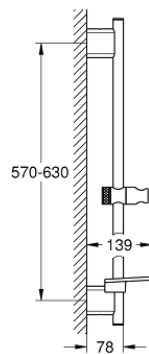

## 26 602 000 RAINSHOWER SMARTACTIVE BRUSESTANG, 600 MM

## 26 602 000 RAINSHOWER SMARTACTIVE BRUDESTANG, 600 MM

**RESERVEDELE** , marts 2018 – now

1: Bruserstangholder (Bestillingsnummer 48425000)

2: Glideelement (Bestillingsnummer 48424000)

3: Sæbeskål (Bestillingsnummer 48426000)