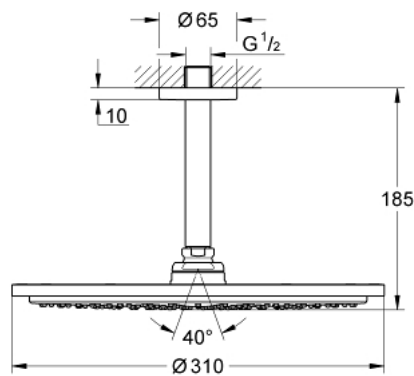

26 067 AL0 RAINSHOWER COSMOPOLITAN 310 HOVEDBRUSER SÆT TIL LOFTTILSLUTNING 142 MM, 1 SPRAY

PRODUKTBESKRIVELSE

- Farve: Børstet Hard Graphite
- bestående af:
 - Hovedbruser Rainshower Cosmopolitan 310 (27 478 000)
- materiale: metal
- 1 stråletype:
 - Rain
- Rainshower brusearm til lofttilslutning 142 mm (28 724 000)
- GROHE Water Saving 9,5 l/min gennemstrømningsbegrænsere
- GROHE DreamSpray perfekt spraymønster
- GROHE Long-Life Shine-belægning
- SpeedClean antikalksystem
- velegnet til gennemstrømsvarmer
- min. tryk 1,0 bar

Pure Freude
an Wasser

**26 067 AL0 RAINSHOWER COSMOPOLITAN 310 HOVEDBRUSER SÆT TIL
LOFTTILSLUTNING 142 MM, 1 SPRAY**