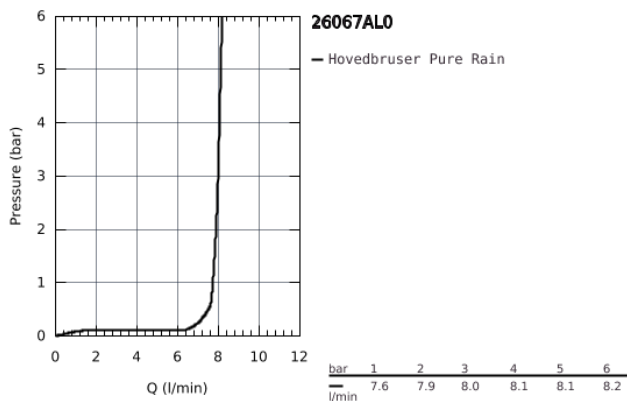

26 067 AL0 RAINSHOWER COSMOPOLITAN 310 HOVEDBRUSER SÆT TIL LOFTTILSLUTNING 142 MM, 1 SPRAY

PRODUKTBESKRIVELSE

- Farve: Børstet Hard Graphite
- bestående af:
 - Hovedbruser Rainshower Cosmopolitan 310 (27 478 000)
- materiale: metal
- 1 stråletype:
 - Rain
- Rainshower brusearm til lofttilslutning 142 mm (28 724 000)
- GROHE Water Saving 9,5 l/min gennemstrømningsbegrænsere
- GROHE DreamSpray perfekt spraymønster
- GROHE Long-Life Shine-belægning
- SpeedClean antikalksystem
- velegnet til gennemstrømsvarmer
- min. tryk 1,0 bar

Pure Freude
an Wasser

**26 067 AL0 RAINSHOWER COSMOPOLITAN 310 HOVEDBRUSER SÆT TIL
LOFTTILSLUTNING 142 MM, 1 SPRAY**