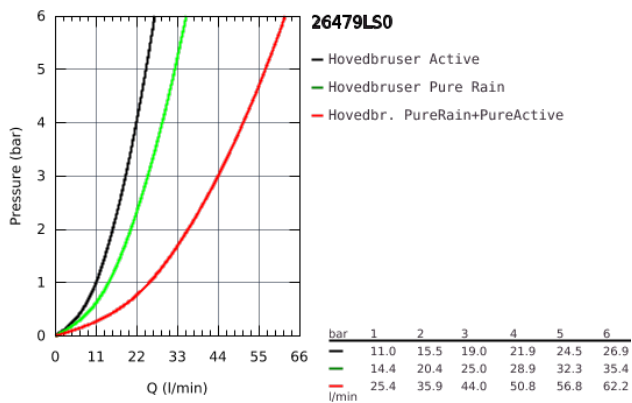

26 479 LS0 RAINSHOWER SMARTACTIVE 310 CUBE HOVEDBRUSER SÆT 430 MM, 2 SPRAYS

PRODUKTBESKRIVELSE

- Farve: Moon white
- bestående af:
- hovedbruser Rainshower SmartActive 310 Cube, forplade i farven moon white
- 2 stråletyper:
- GROHE PureRain, ActiveRain
- horisontal 430 mm brusearm
- GROHE DreamSpray perfekt spraymønster
- GROHE Long-Life Shine-belægning
- SpeedClean antikalksystem
- Indvendig vandføring for længere levetid
- kræver indbygningssæt 26 483 000 eller 26 484 000 - skal bestilles separat

26 479 LS0 RAINSHOWER SMARTACTIVE 310 CUBE HOVEDBRUSER SÆT 430 MM, 2 SPRAYS