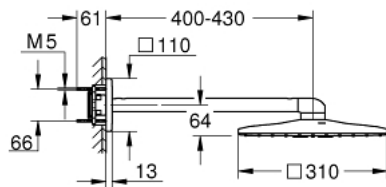

26 479 LS0 RAINSHOWER SMARTACTIVE 310 CUBE HOVEDBRUSER SÆT 430 MM, 2 SPRAYS

PRODUKTBESKRIVELSE

- Farve: Moon white
- bestående af:
- hovedbruser Rainshower SmartActive 310 Cube, forplade i farven moon white
- 2 stråletyper:
- GROHE PureRain, ActiveRain
- horisontal 430 mm brusearm
- GROHE DreamSpray perfekt spraymønster
- GROHE Long-Life Shine-belægning
- SpeedClean antikalksystem
- Indvendig vandføring for længere levetid
- kræver indbygningssæt 26 483 000 eller 26 484 000 - skal bestilles separat

26 479 LS0 RAINSHOWER SMARTACTIVE 310 CUBE HOVEDBRUSER SÆT 430 MM, 2 SPRAYS