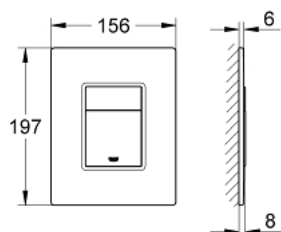

PRODUKTBESKRIVELSE

- Farve: Velvet Black
- med glas overflade
- til 2-skyls- og start/stop betjening
- til pneumatisk afløbsventil AV1
- til lodret eller vandret montage
- 156 x 197mm
- lavet af sikkerhedsglas
- befæstigelsesæt
- ikke egnet til cisterne 6 l
- GROHE Long-Life Shine-belægning
- GROHE Water Saving - reducerer vandforbruget og giver en perfekt gennemstrømning

- kan bruges sammen med Rapid SL og Uniset med GD2 cisterner

- Kan bruges med Rapid SLX, skakt bestilles separat 66 791 000