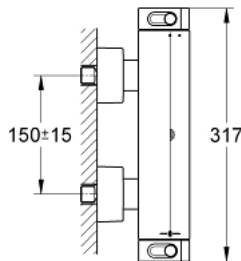

34 169 001 GROHTHERM 2000 TERMOSTATBATTERI TIL BRUS

PRODUKTBESKRIVELSE

- Farve: Krom
- vægmonteret
- 100% GROHE CoolTouch som forhindrer at termostaten og s-forskrningerne bliver for varme at røre ved
- GROHE Long-Life Shine-krombelægning
- GROHE Aqua Paddle ergonomisk udformede greb
- med GROHE SafeStop ved 38° C
- GROHE SafeStop Plus valgfri temperaturbegrænser på 43°C inkluderet
- GROHE TurboStat kompakt termostatelement
- integreret blandingsspærre
- reguleringsgreb med GROHE EcoButton (ecoknap med et økonomisk, vandbesparende stop)
- keramisk overdel 1/2", 180°
- bruserafgang ned 1/2"
- indbyggede kontraventiler
- snavssamler
- Med kontraventil
- skjulte s-forskrninger, CoolTouch rosetter med vægforsjåning
- valgfri opgradering: GROHE EasyReach hylde (18 608 001)
- GROHE Water Saving - reducerer vandforbruget og giver en perfekt gennemstrømning

34 169 001 GROHTHERM 2000 TERMOSTATBATTERI TIL BRUS

RESERVEDELE , februar 2012 – now

- 1: GRT 2000 spærregreb (Bestillingsnummer 47916000)
 - 1.1: Dækplade (Bestillingsnummer 4788300M)
 - 2: Keramisk overdel 1/2" (Bestillingsnummer 45346000)
 - 2.1: O-ring Ø18,2 x Ø1,7 (Bestillingsnummer 0392400M)
 - 3: Temperatur kontrol håndtag (Bestillingsnummer 47917000)
 - 3.1: Dækplade (Bestillingsnummer 4788300M)
 - 4: Befæstigelsesring (Bestillingsnummer 47743000)
 - 5: Termostat compact patron 1/2" (Bestillingsnummer 47439000)
 - 6: Kontraventil til termostatbatterier (Bestillingsnummer 47189000)
 - 6.1: Snavssamler (Bestillingsnummer 0726400M)
 - 6.2: Kontraventil til termostatbatterier (Bestillingsnummer 08565000)
 - 6.3: O-ring Ø17 x Ø2 (Bestillingsnummer 0305500M)
 - 7: S-tilslutning (Bestillingsnummer 12693000)
 - 8: Forlængersæt, 30 mm (Bestillingsnummer 46238000)*
 - 9: Topnøgle (Bestillingsnummer 19332000)*
 - 10: GROHE TurboStat patron 1/2" (Bestillingsnummer 47175000)*
 - 11: Specialnøgle (Bestillingsnummer 19377000)*
- * Valgfrit tilbehør