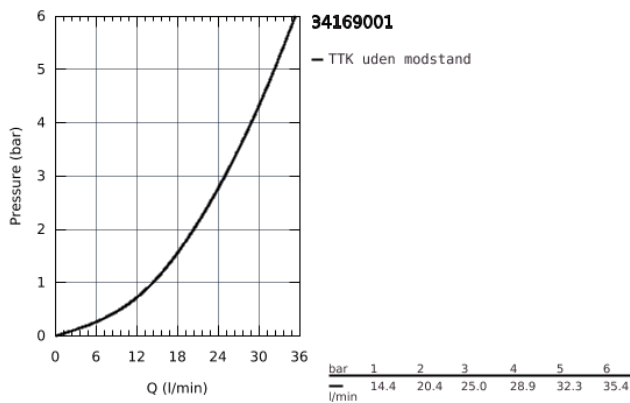

34 169 001 GROHTHERM 2000 TERMOSTATBATTERI TIL BRUS

PRODUKTBESKRIVELSE

- Farve: Krom
- vægmonteret
- 100% GROHE CoolTouch som forhindrer at termostaten og s-forskrningerne bliver for varme at røre ved
- GROHE Long-Life Shine-krombelægning
- GROHE Aqua Paddle ergonomisk udformede greb
- med GROHE SafeStop ved 38° C
- GROHE SafeStop Plus valgfri temperaturbegrænser på 43°C inkluderet
- GROHE TurboStat kompakt termostatelement
- integreret blandingsspærre
- reguleringsgreb med GROHE EcoButton (ecoknap med et økonomisk, vandbesparende stop)
- keramisk overdel 1/2", 180°
- bruserafgang ned 1/2"
- indbyggede kontraventiler
- snavssamler
- Med kontraventil
- skjulte s-forskrninger, CoolTouch rosetter med vægforsjåning
- valgfri opgradering: GROHE EasyReach hylde (18 608 001)
- GROHE Water Saving - reducerer vandforbruget og giver en perfekt gennemstrømning