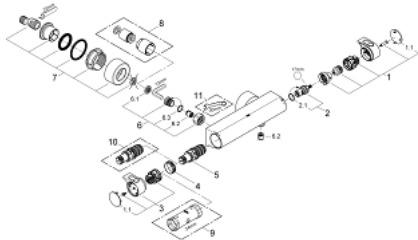

34 169 001 GROHTHERM 2000 TERMOSTATBATTERI TIL BRUS

PRODUKTBESKRIVELSE

- Farve: Krom
- vægmonteret
- 100% GROHE CoolTouch som forhindrer at termostaten og s-forskrningerne bliver for varme at røre ved
- GROHE Long-Life Shine-krombelægning
- GROHE Aqua Paddle ergonomisk udformede greb
- med GROHE SafeStop ved 38° C
- GROHE SafeStop Plus valgfri temperaturbegrænser på 43°C inkluderet
- GROHE TurboStat kompakt termostatelement
- integreret blandingsspærre
- reguleringsgreb med GROHE EcoButton (ecoknap med et økonomisk, vandbesparende stop)
- keramisk overdel 1/2", 180°
- bruserafgang ned 1/2"
- indbyggede kontraventiler
- snavssamler
- Med kontraventil
- skjulte s-forskrninger, CoolTouch rosetter med vægforsjåning
- valgfri opgradering: GROHE EasyReach hylde (18 608 001)
- GROHE Water Saving - reducerer vandforbruget og giver en perfekt gennemstrømning

34 169 001 GROHTHERM 2000 TERMOSTATBATTERI TIL BRUS

RESERVEDELE , februar 2012 – now

- 1: GRT 2000 spærregreb (Bestillingsnummer 47916000)
 - 1.1: Dækplade (Bestillingsnummer 4788300M)
 - 2: Keramisk overdel 1/2" (Bestillingsnummer 45346000)
 - 2.1: O-ring Ø18,2 x Ø1,7 (Bestillingsnummer 0392400M)
 - 3: Temperatur kontrol håndtag (Bestillingsnummer 47917000)
 - 3.1: Dækplade (Bestillingsnummer 4788300M)
 - 4: Befæstigelsesring (Bestillingsnummer 47743000)
 - 5: Termostat compact patron 1/2" (Bestillingsnummer 47439000)
 - 6: Kontraventil til termostatbatterier (Bestillingsnummer 47189000)
 - 6.1: Snavssamler (Bestillingsnummer 0726400M)
 - 6.2: Kontraventil til termostatbatterier (Bestillingsnummer 08565000)
 - 6.3: O-ring Ø17 x Ø2 (Bestillingsnummer 0305500M)
 - 7: S-tilslutning (Bestillingsnummer 12693000)
 - 8: Forlængersæt, 30 mm (Bestillingsnummer 46238000)*
 - 9: Topnøgle (Bestillingsnummer 19332000)*
 - 10: GROHE TurboStat patron 1/2" (Bestillingsnummer 47175000)*
 - 11: Specialnøgle (Bestillingsnummer 19377000)*
- * Valgfrit tilbehør