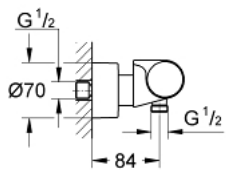

34 169 001 GROHTHERM 2000 TERMOSTATBATTERI TIL BRUS

PRODUKTBESKRIVELSE

- Farve: Krom
- vægmonteret
- 100% GROHE CoolTouch som forhindrer at termostaten og s-forskrningerne bliver for varme at røre ved
- GROHE Long-Life Shine-krombelægning
- GROHE Aqua Paddle ergonomisk udformede greb
- med GROHE SafeStop ved 38° C
- GROHE SafeStop Plus valgfri temperaturbegrænser på 43°C inkluderet
- GROHE TurboStat kompakt termostatelement
- integreret blandingsspærre
- reguleringsgreb med GROHE EcoButton (ecoknap med et økonomisk, vandbesparende stop)
- keramisk overdel 1/2", 180°
- bruserafgang ned 1/2"
- indbyggede kontraventiler
- snavssamler
- Med kontraventil
- skjulte s-forskrninger, CoolTouch rosetter med vægforsjåning
- valgfri opgradering: GROHE EasyReach hylde (18 608 001)
- GROHE Water Saving - reducerer vandforbruget og giver en perfekt gennemstrømning

34 169 001 GROHTHERM 2000 TERMOSTATBATTERI TIL BRUS

RESERVEDELE , februar 2012 – now

- 1: GRT 2000 spærregreb (Bestillingsnummer 47916000)
 - 1.1: Dækplade (Bestillingsnummer 4788300M)
 - 2: Keramisk overdel 1/2" (Bestillingsnummer 45346000)
 - 2.1: O-ring Ø18,2 x Ø1,7 (Bestillingsnummer 0392400M)
 - 3: Temperatur kontrol håndtag (Bestillingsnummer 47917000)
 - 3.1: Dækplade (Bestillingsnummer 4788300M)
 - 4: Befæstigelsesring (Bestillingsnummer 47743000)
 - 5: Termostat compact patron 1/2" (Bestillingsnummer 47439000)
 - 6: Kontraventil til termostatbatterier (Bestillingsnummer 47189000)
 - 6.1: Snavssamler (Bestillingsnummer 0726400M)
 - 6.2: Kontraventil til termostatbatterier (Bestillingsnummer 08565000)
 - 6.3: O-ring Ø17 x Ø2 (Bestillingsnummer 0305500M)
 - 7: S-tilslutning (Bestillingsnummer 12693000)
 - 8: Forlængersæt, 30 mm (Bestillingsnummer 46238000)*
 - 9: Topnøgle (Bestillingsnummer 19332000)*
 - 10: GROHE TurboStat patron 1/2" (Bestillingsnummer 47175000)*
 - 11: Specialnøgle (Bestillingsnummer 19377000)*
- * Valgfrit tilbehør