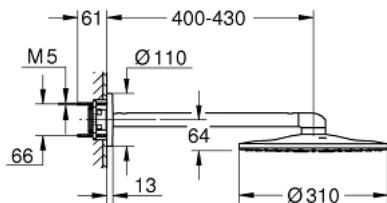

## 26 475 LS0 RAINSHOWER SMARTACTIVE 310 HOVEDBRUSER SÆT 430 MM, 2 SPRAYS

### PRODUKTBESKRIVELSE

- Farve: Moon white
- bestående af:
  - hovedbruser Rainshower SmartActive 310, forplade i moon white
- 2 stråletyper:
  - GROHE PureRain, ActiveRain
- horisontal 430 mm brusearm
- GROHE DreamSpray perfekt spraymønster
- GROHE Long-Life Shine-belægning
- SpeedClean antikalksystem
- Indvendig vandføring for længere levetid
- kræver indbygningssæt 26 483 000 eller 26 484 000 - skal bestilles separat