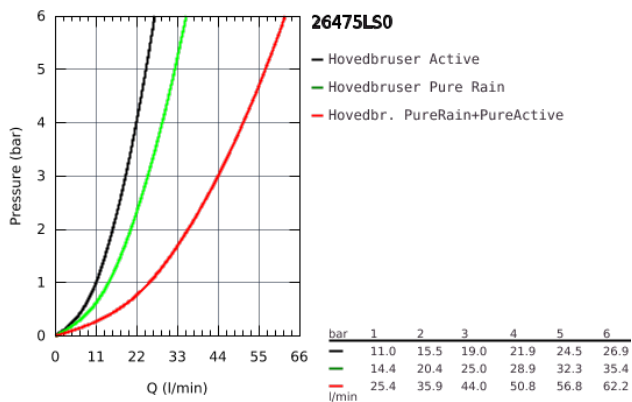

## 26 475 LS0 RAINSHOWER SMARTACTIVE 310 HOVEDBRUSER SÆT 430 MM, 2 SPRAYS

### PRODUKTBESKRIVELSE

- Farve: Moon white
- bestående af:
  - hovedbruser Rainshower SmartActive 310, forplade i moon white
- 2 stråletyper:
  - GROHE PureRain, ActiveRain
- horisontal 430 mm brusearm
- GROHE DreamSpray perfekt spraymønster
- GROHE Long-Life Shine-belægning
- SpeedClean antikalksystem
- Indvendig vandføring for længere levetid
- kræver indbygningssæt 26 483 000 eller 26 484 000 - skal bestilles separat