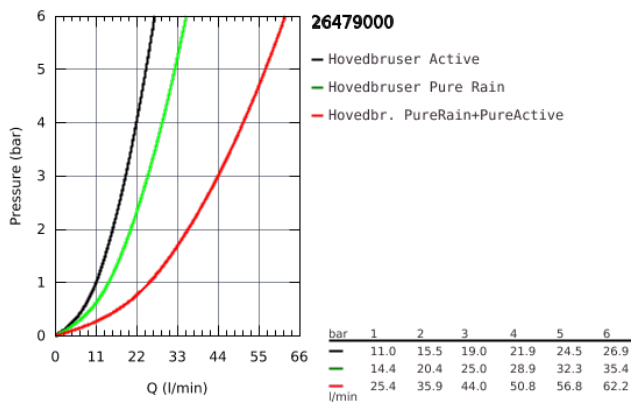

26 479 000 RAINSHOWER SMARTACTIVE 310 CUBE HOVEDBRUSER SÆT 430 MM, 2 SPRAYS

PRODUKTBESKRIVELSE

- Farve: Krom
- bestående af:
 - hovedbruser Rainshower SmartActive 310 Cube
- 2 stråletyper:
 - GROHE PureRain, ActiveRain
- horisontal 430 mm brusearm
- GROHE DreamSpray perfekt spraymønster
- GROHE Long-Life Shine-krombelægning
- SpeedClean antikalksystem
- Indvendig vandføring for længere levetid
- kræver indbygningssæt 26 483 000 eller 26 484 000 - skal bestilles separat

26 479 000 RAINSHOWER SMARTACTIVE 310 CUBE HOVEDBRUSER SÆT 430 MM, 2 SPRAYS