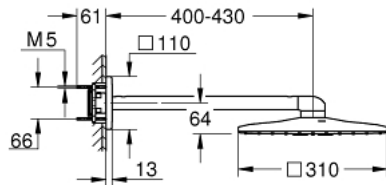

26 479 000 RAINSHOWER SMARTACTIVE 310 CUBE HOVEDBRUSER SÆT 430 MM, 2 SPRAYS

PRODUKTBESKRIVELSE

- Farve: Krom
- bestående af:
 - hovedbruser Rainshower SmartActive 310 Cube
- 2 stråletyper:
 - GROHE PureRain, ActiveRain
- horisontal 430 mm brusearm
- GROHE DreamSpray perfekt spraymønster
- GROHE Long-Life Shine-krombelægning
- SpeedClean antikalksystem
- Indvendig vandføring for længere levetid
- kræver indbygningssæt 26 483 000 eller 26 484 000 - skal bestilles separat

26 479 000 RAINSHOWER SMARTACTIVE 310 CUBE HOVEDBRUSER SÆT 430 MM, 2 SPRAYS