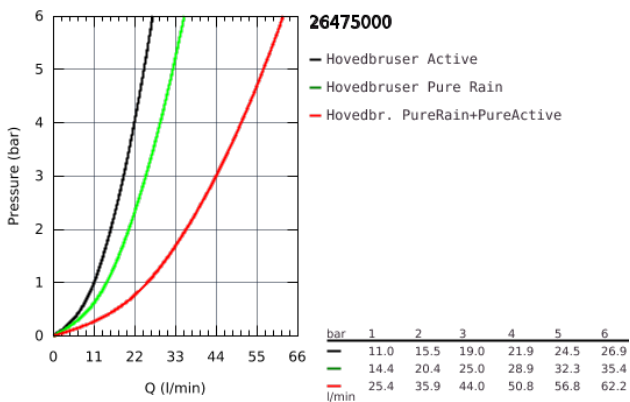

26 475 000 RAINSHOWER SMARTACTIVE 310 HOVEDBRUSER SÆT 430 MM, 2 SPRAYS

PRODUKTBESKRIVELSE

- Farve: Krom
- bestående af:
 - hovedbruser Rainshower SmartActive 310
- 2 stråletyper:
 - GROHE PureRain, ActiveRain
- horisontal 430 mm brusearm
- GROHE DreamSpray perfekt spraymønster
- GROHE Long-Life Shine-krombelægning
- SpeedClean antikalksystem
- Indvendig vandføring for længere levetid
- kræver indbygningssæt 26 483 000 eller 26 484 000 - skal bestilles separat

Pure Freude
an Wasser

26 475 000 **RAINSHOWER SMARTACTIVE 310 HOVEDBRUSER SÆT 430 MM, 2 SPRAYS**