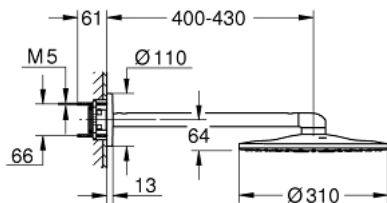

26 475 000 RAINSHOWER SMARTACTIVE 310 HOVEDBRUSER SÆT 430 MM, 2 SPRAYS

PRODUKTBESKRIVELSE

- Farve: Krom
- bestående af:
 - hovedbruser Rainshower SmartActive 310
- 2 stråletyper:
 - GROHE PureRain, ActiveRain
- horisontal 430 mm brusearm
- GROHE DreamSpray perfekt spraymønster
- GROHE Long-Life Shine-krombelægning
- SpeedClean antikalksystem
- Indvendig vandføring for længere levetid
- kræver indbygningssæt 26 483 000 eller 26 484 000 - skal bestilles separat

Pure Freude
an Wasser

26 475 000 **RAINSHOWER SMARTACTIVE 310 HOVEDBRUSER SÆT 430 MM, 2 SPRAYS**