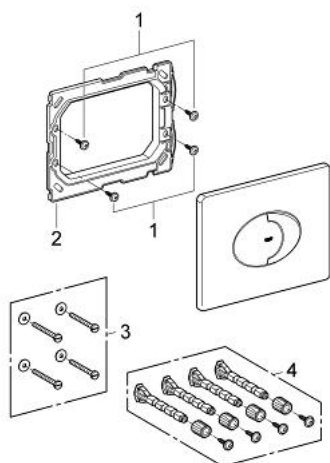

## 38 506 P00 SKATE AIR BETJENINGSPLADE

### PRODUKTBESKRIVELSE

- Farve: Matkrom
- til 2-skyls- og start/stop betjening
- til vandret montage
- til pneumatisk afløbsventil AV1
- 156 x 197mm
- af ABS plast
- GROHE Water Saving - reducerer vandforbruget og giver en perfekt gennemstrømning
- GROHE Long-Life Shine-krombelægning
- kan bruges sammen med Rapid SL og Uniset med GD2 cisterner

## 38 506 P00 SKATE AIR BETJENINGSPLADE

**RESERVEDELE** , april 2013 – now

1: Skrue (Bestillingsnummer 6636200M)

2: Holderamme (Bestillingsnummer 43207000)

3: Befæstigelsessæt (Bestillingsnummer 4308500M)\*