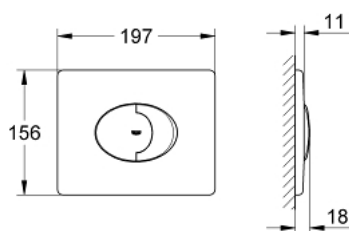

## 38 506 P00 SKATE AIR BETJENINGSPLADE

### PRODUKTBESKRIVELSE

- Farve: Matkrom
- til 2-skyls- og start/stop betjening
- til vandret montage
- til pneumatisk afløbsventil AV1
- 156 x 197mm
- af ABS plast
- GROHE Water Saving - reducerer vandforbruget og giver en perfekt gennemstrømning
- GROHE Long-Life Shine-krombelægning
- kan bruges sammen med Rapid SL og Uniset med GD2 cisterner