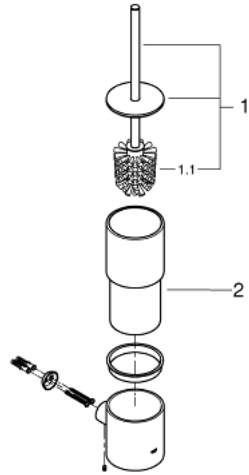

## 40 314 003 ATRIO TOILETBØRSTE + HOLDER

### PRODUKTBESKRIVELSE

- Farve: Krom
- materiale: glas / metal
- vægmonteret
- skjulte fastgøringsskruer
- GROHE Long-Life Shine-krombelægning

## 40 314 003 ATRIO TOILETBØRSTE + HOLDER

**RESERVEDELE** , juni 2017 – now

1: null (Bestillingsnummer null)

2: null (Bestillingsnummer null)