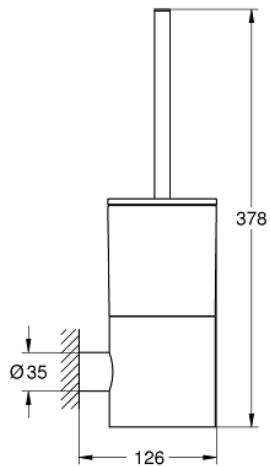

## 40 314 003 ATRIO TOILETBØRSTE + HOLDER

### PRODUKTBESKRIVELSE

- Farve: Krom
- materiale: glas / metal
- vægmonteret
- skjulte fastgøringsskruer
- GROHE Long-Life Shine-krombelægning

## 40 314 003 ATRIO TOILETBØRSTE + HOLDER

**RESERVEDELE** , juni 2017 – now

1: null (Bestillingsnummer null)

2: null (Bestillingsnummer null)