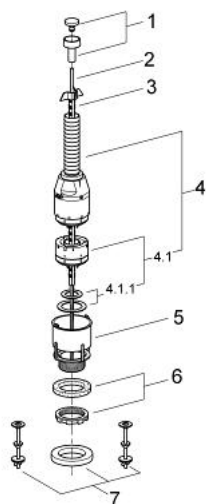

37 088 PI0 **SERVO-AFLØBSVENTIL**

PRODUKTBESKRIVELSE

- Farve: Matkrom / krom
- afbrydeligt skyl
- med kort afløbsventilhylster
- rosette
- trykknop til cisternelåg Ø 16-35 mm
- med befæstigelsesmateriale
- GROHE Long-Life Shine-krombelægning

37 088 PI0 **SERVO-AFLØBSVENTIL**

RESERVEDELE , oktober 2008 – now

- 1: Trykknop og rosette (Bestillingsnummer 37117PI0)
- 2: Trykstang (Bestillingsnummer 43535000)
- 3: Styrestang (Bestillingsnummer 43540000)
- 4: Servo-afløbsventil (Bestillingsnummer 43486000)
- 4.1: Afløbskolbe (Bestillingsnummer 43544000)
- 4.1.1: Pakning til pneumatisk afløbsventil (Bestillingsnummer 43808000)
- 5: sæde (Bestillingsnummer 43533000)
- 6: Pakning til pneumatisk afløbsventil (Bestillingsnummer 43745000)
- 7: Befæstigelse (Bestillingsnummer 43741000)