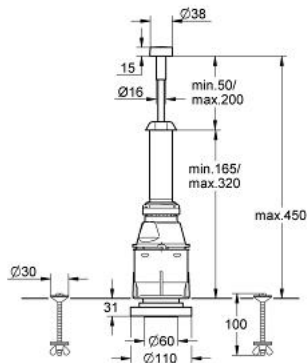

37 088 PI0 **SERVO-AFLØBSVENTIL**

PRODUKTBESKRIVELSE

- Farve: Matkrom / krom
- afbrydeligt skyl
- med kort afløbsventilhylster
- rosette
- trykknop til cisternelåg Ø 16-35 mm
- med befæstigelsesmateriale
- GROHE Long-Life Shine-krombelægning

37 088 PI0 **SERVO-AFLØBSVENTIL**

RESERVEDELE , oktober 2008 – now

- 1: Trykknop og rosette (Bestillingsnummer 37117PI0)
- 2: Trykstang (Bestillingsnummer 43535000)
- 3: Styrestang (Bestillingsnummer 43540000)
- 4: Servo-afløbsventil (Bestillingsnummer 43486000)
- 4.1: Afløbskolbe (Bestillingsnummer 43544000)
- 4.1.1: Pakning til pneumatisk afløbsventil (Bestillingsnummer 43808000)
- 5: sæde (Bestillingsnummer 43533000)
- 6: Pakning til pneumatisk afløbsventil (Bestillingsnummer 43745000)
- 7: Befæstigelse (Bestillingsnummer 43741000)