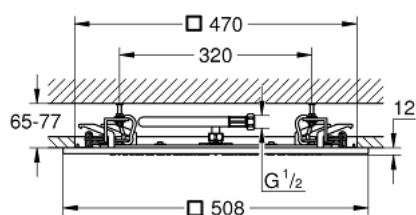

27 286 000 RAINSHOWER F-SERIES 20" LOFTBRUSER 1 SPRAY

PRODUKTBESKRIVELSE

- Farve: Krom
- Rain
- 508 x 508 mm
- materiale: metal
- tilslutningsgevind 1/2"
- GROHE DreamSpray perfekt spraymønster
- GROHE Long-Life Shine-krombelægning
- SpeedClean antikalksystem
- velegnet til gennemstrømsvarmer
- min. tryk 1,0 bar

27 286 000 RAINSHOWER F-SERIES 20" LOFTBRUSER 1 SPRAY

RESERVEDELE , juni 2016 – now

1: Tilslutningsslange (Bestillingsnummer 07467000)

2: Si til håndbruser (Bestillingsnummer 0676800M)

3: Tætning Ø18,5 x Ø12 x 2 (Bestillingsnummer 0138900M)