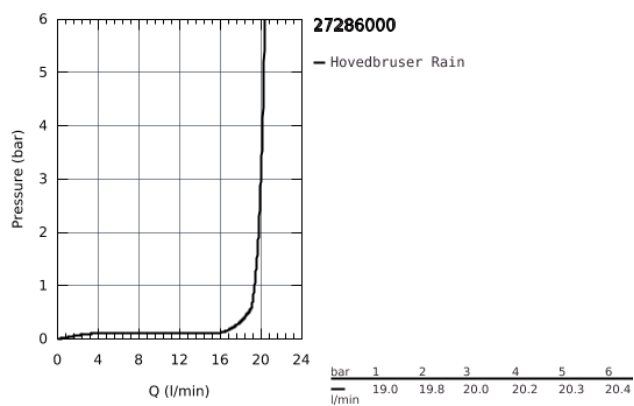

27 286 000 RAINSHOWER F-SERIES 20" LOFTBRUSER 1 SPRAY

PRODUKTBESKRIVELSE

- Farve: Krom
- Rain
- 508 x 508 mm
- materiale: metal
- tilslutningsgevind 1/2"
- GROHE DreamSpray perfekt spraymønster
- GROHE Long-Life Shine-krombelægning
- SpeedClean antikalksystem
- velegnet til gennemstrømsvarmer
- min. tryk 1,0 bar

27 286 000 RAINSHOWER F-SERIES 20" LOFTBRUSER 1 SPRAY

RESERVEDELE , juni 2016 – now

1: Tilslutningsslange (Bestillingsnummer 07467000)

2: Si til håndbruser (Bestillingsnummer 0676800M)

3: Tætning Ø18,5 x Ø12 x 2 (Bestillingsnummer 0138900M)