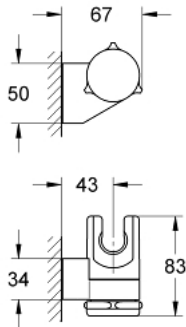

## 28 623 000 RELEXA HÅNDBRUSERHOLDER TIL VÆG

**RESERVEDELE** , januar 1991 – now

1: Dæksel (Bestillingsnummer 45652P00)