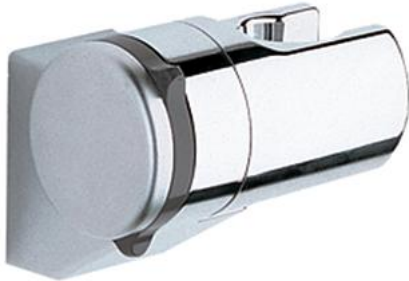

## 28 623 000 RELEXA HÅNDBRUSERHOLDER TIL VÆG

### PRODUKTBESKRIVELSE

- Farve: Krom
- indstillelig
- GROHE Long-Life Shine-krombelægning

## 28 623 000 RELEXA HÅNDBRUSERHOLDER TIL VÆG

**RESERVEDELE** , januar 1991 – now

1: Dæksel (Bestillingsnummer 45652P00)