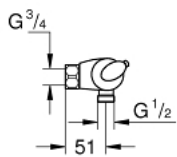

34 587 000 GROHTHERM NORDIC TERMOSTATBATTERI TIL BRUS

PRODUKTBESKRIVELSE

- Farve: Krom
- vægmonteret
- GROHE Long-Life Shine-krombelægning
- GROHE TurboStat kompakt termostatelement
- med GROHE SafeStop ved 38° C
- GROHE Water Saving - reducerer vandforbruget og giver en perfekt gennemstrømning
- reguleringsgreb med GROHE EcoButton (ecoknap med et økonomisk, vandbesparende stop)
- integreret blandingspærre
- keramisk overdel 1/2", 180°
- bruserafgang ned 1/2"
- indbyggede kontraventiler
- snavssamler
- Med kontraventil

34 587 000 GROHTHERM NORDIC TERMOSTATBATTERI TIL BRUS

RESERVEDELE , marts 2016 – now

1: Temperaturgreb Compact (Bestillingsnummer 47739000)

1.1: Dækplade (Bestillingsnummer 1009900M)

2: Befæstigelsesring (Bestillingsnummer 47743000)

3: Termostat compact patron 1/2" (Bestillingsnummer 47439000)

4: Keramisk overdel 1/2" (Bestillingsnummer 45346000)

4.1: O-ring Ø18,2 x Ø1,7 (Bestillingsnummer 0392400M)

5: Kontraventil til termostatbatterier (Bestillingsnummer 47189000)