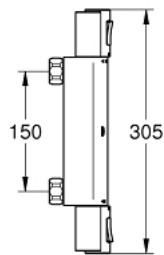

34 587 000 GROHTHERM NORDIC TERMOSTATBATTERI TIL BRUS