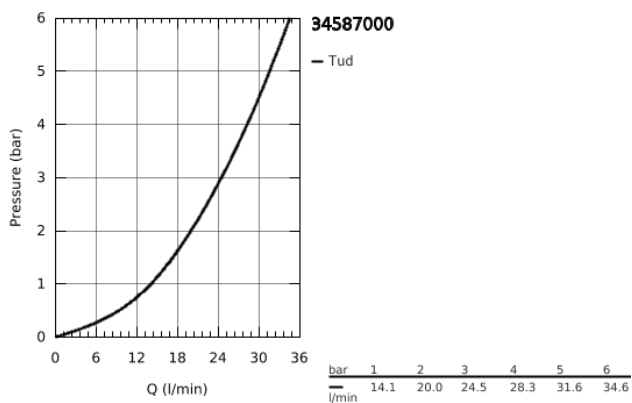

34 587 000 GROHTHERM NORDIC TERMOSTATBATTERI TIL BRUS

PRODUKTBESKRIVELSE

- Farve: Krom
- vægmonteret
- GROHE Long-Life Shine-krombelægning
- GROHE TurboStat kompakt termostatelement
- med GROHE SafeStop ved 38° C
- GROHE Water Saving - reducerer vandforbruget og giver en perfekt gennemstrømning
- reguleringsgreb med GROHE EcoButton (ecoknap med et økonomisk, vandbesparende stop)
- integreret blandingspærre
- keramisk overdel 1/2", 180°
- bruserafgang ned 1/2"
- indbyggede kontraventiler
- snavssamler
- Med kontraventil

34 587 000 GROHTHERM NORDIC TERMOSTATBATTERI TIL BRUS

RESERVEDELE , marts 2016 – now

1: Temperaturgreb Compact (Bestillingsnummer 47739000)

1.1: Dækplade (Bestillingsnummer 1009900M)

2: Befæstigelsesring (Bestillingsnummer 47743000)