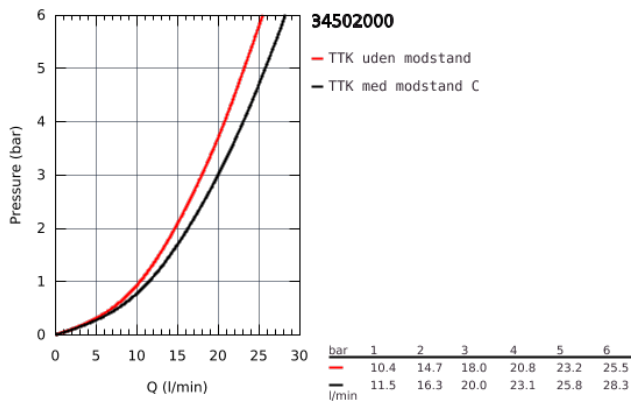

34 502 000 GROHTHERM CUBE TERMOSTATBATTERI TIL BRUS

PRODUKTBESKRIVELSE

- Farve: Krom
- vægmonteret
- GROHE Long-Life Shine-krombelægning
- med GROHE SafeStop ved 38° C
- GROHE SafeStop Plus valgfri temperaturbegrænser på 43°C inkluderet
- GROHE TurboStat kompakt termostatelement
- integreret blandingsspærre
- GROHE AquaDimmer Eco med multipel funktion:
 - - integreret GROHE EcoButton (ecoknap med et økonomisk, vandbesparende stop)
 - - mængderegulering
 - - omstilling: kar/brus
- bruserafgang ned 1/2"
- GROHE XL Waterfall
- strålerregulator
- indbyggede kontraventiler
- snavssamler
- Med kontraventil
- skjulte S-forskrninger
- GROHE EasyReach tilbehørsbakke (18 700 000)
- aftagelig for nem rengøring
- da Vinci satin white finish
- GROHE Water Saving - reducerer vandforbruget og giver en perfekt gennemstrømning