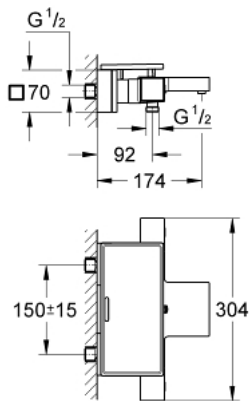

34 502 000 GROHTHERM CUBE TERMOSTATBATTERI TIL BRUS

PRODUKTBESKRIVELSE

- Farve: Krom
- vægmonteret
- GROHE Long-Life Shine-krombelægning
- med GROHE SafeStop ved 38° C
- GROHE SafeStop Plus valgfri temperaturbegrænser på 43°C inkluderet
- GROHE TurboStat kompakt termostatelement
- integreret blandingsspærre
- GROHE AquaDimmer Eco med multipel funktion:
  - - integreret GROHE EcoButton (ecoknap med et økonomisk, vandbesparende stop)
  - - mængderegulering
  - - omstilling: kar/brus
- bruserafgang ned 1/2"
- GROHE XL Waterfall
- strålerregulator
- indbyggede kontraventiler
- snavssamler
- Med kontraventil
- skjulte S-forskrninger
- GROHE EasyReach tilbehørsbakke (18 700 000)
- aftagelig for nem rengøring
- da Vinci satin white finish
- GROHE Water Saving - reducerer vandforbruget og giver en perfekt gennemstrømning