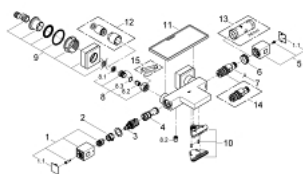

34 502 000 GROHTHERM CUBE TERMOSTATBATTERI TIL BRUS

RESERVEDELE , januar 2013 – now

- 1: Afspærringshåndtag (Bestillingsnummer 47960000)
- 1.1: Dækplade (Bestillingsnummer 4795900M)
- 2: Anslagsring 3/4 (Bestillingsnummer 47922000)
- 3: Aquadimmer (Bestillingsnummer 47364000)
- 4: Foringsrør til ny GroheTherm (Bestillingsnummer 47887000)
- 5: Temperatur kontrol håndtag (Bestillingsnummer 47958000)
- 5.1: Dækplade (Bestillingsnummer 4795900M)
- 6: Befæstigelsesring (Bestillingsnummer 47743000)
- 7: Termostat compact patron 1/2" (Bestillingsnummer 47439000)
- 8: Kontraventil til termostatbatterier (Bestillingsnummer 47189000)
- 8.1: Snavssamler (Bestillingsnummer 0726400M)
- 8.2: Kontraventil til termostatbatterier (Bestillingsnummer 08565000)
- 8.3: O-ring Ø17 x Ø2 (Bestillingsnummer 0305500M)
- 9: S-tilslutning (Bestillingsnummer 47824000)
- 10: Foringsrør til ny GroheTherm (Bestillingsnummer 47924000)
- 11: GROHE EasyReach bakke (Bestillingsnummer 18700000)
- 12: Forlængersæt, 30 mm (Bestillingsnummer 46238000)*
- 13: Topnøgle (Bestillingsnummer 19332000)*
- 14: GROHE TurboStat patron 1/2" (Bestillingsnummer 47175000)*
- 15: Specialnøgle (Bestillingsnummer 19377000)*