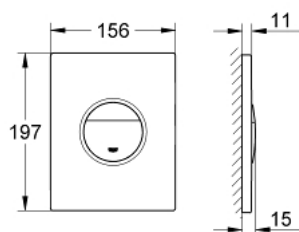

### PRODUKTBESKRIVELSE

- Farve: Alpinhvid
- til 2-skyls- og start/stop betjening
- til pneumatisk afløbsventil AV1
- til lodret eller vandret montage
- 156 x 197mm
- af ABS plast
- GROHE Long-Life Shine-belægning
- GROHE Water Saving - reducerer vandforbruget og giver en perfekt gennemstrømning
- kan bruges sammen med Rapid SL og Uniset med GD2 cisterner
- Kan bruges med Rapid SLX, skakt bestilles separat 66 791 000

## 38 765 SH0 NOVA COSMOPOLITAN BETJENINGSPLADE

**RESERVEDELE**, maj 2010 – now

1: Skrue (Bestillingsnummer 6636200M)

2: Holderamme (Bestillingsnummer 43207000)

3: dækplade + trykknop (Bestillingsnummer 42375SH0)