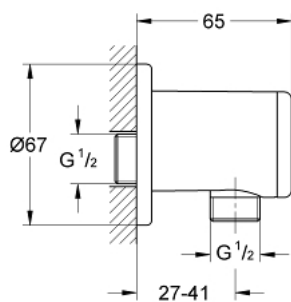

28 626 000 RELEXA TILSLUTNINGSBØJNING TIL VÆG

PRODUKTBESKRIVELSE

- Farve: Krom
- brusertilslutning 1/2"
- vægttilslutning 1/2"
- udvendig gevind
- GROHE Long-Life Shine-krombelægning
- med mat krom hætte

Pure Freude
an Wasser

28 626 000 RELEXA TILSLUTNINGSBØJNING TIL VÆG

RESERVEDELE , marts 2014 – now

1: Dæksel (Bestillingsnummer 45652P00)

83 246 83 433 21 011
08.10.91 05.01.93 10.07.93
Nachdruck Verli

28.627us 28.636 28.655