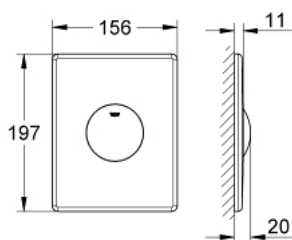

38 672 SD0 SKATE BETJENINGSPLADE

PRODUKTBESKRIVELSE

- Farve: Rustfrit stål
- til 1-skyls betjening
- hærværkssikret
- til pneumatisk afløbsventil
- til lodret montage
- 156 x 197mm
- betjent trykknop
- holderamme i kunststof
- skjult befæstigelse
- GROHE Water Saving - reducerer vandforbruget og giver en perfekt gennemstrømning

38 672 SD0 SKATE BETJENINGSPLADE

RESERVEDELE , januar 2008 – now

1: Befæstigelsessæt (Bestillingsnummer 4215800M)

2: holderamme (Bestillingsnummer 42269000)

3: Befæstigelsessæt (Bestillingsnummer 4308500M)*