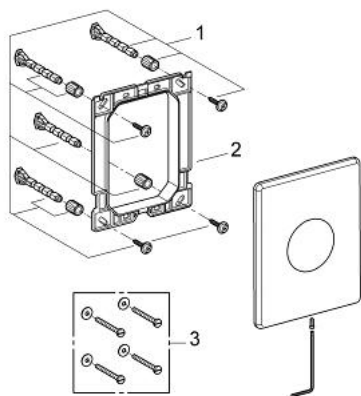

38 672 SD0 SKATE BETJENINGSPLADE

PRODUKTBESKRIVELSE

- Farve: Rustfrit stål
- til 1-skyls betjening
- hærværkssikret
- til pneumatisk afløbsventil
- til lodret montage
- 156 x 197mm
- betjent trykknop
- holderamme i kunststof
- skjult befæstigelse
- GROHE Water Saving - reducerer vandforbruget og giver en perfekt gennemstrømning

38 672 SD0 SKATE BETJENINGSPLADE

RESERVEDELE , januar 2008 – now

1: Befæstigelsessæt (Bestillingsnummer 4215800M)

2: holderamme (Bestillingsnummer 42269000)

3: Befæstigelsessæt (Bestillingsnummer 4308500M)*