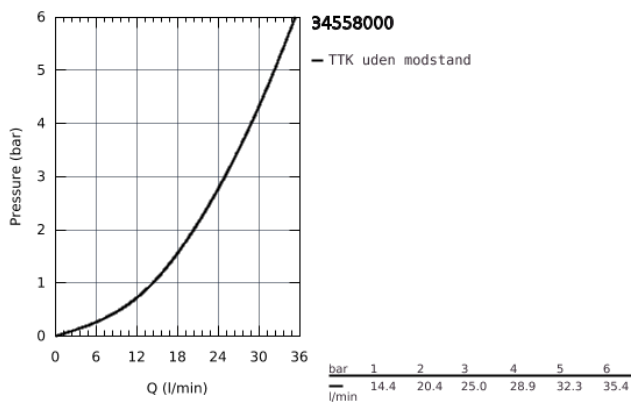

34 558 000 GROHTHERM 800 TERMOSTATBATTERI TIL BRUS

PRODUKTBESKRIVELSE

- Farve: Krom
- vægmonteret
- GROHE Long-Life Shine-krombelægning
- med GROHE SafeStop ved 38° C
- GROHE SafeStop Plus valgfri temperaturbegrænser på 43°C inkluderet
- GROHE TurboStat kompakt termostatelement
- integreret blandingsspærre
- reguleringsgreb med GROHE EcoButton (ecoknap med et økonomisk, vandbesparende stop)
- keramisk overdel 1/2", 180°
- bruserafgang ned 1/2"
- snavssamler
- indbyggede kontraventiler
- Med kontraventil
- S-forskrninger
- rosette i metal
- GROHE Water Saving - reducerer vandforbruget og giver en perfekt gennemstrømning