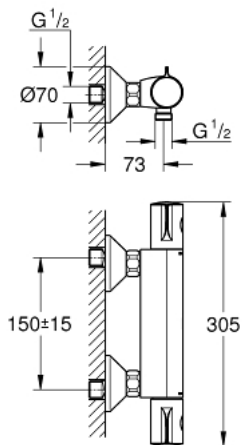

34 558 000 GROHTHERM 800 TERMOSTATBATTERI TIL BRUS

PRODUKTBESKRIVELSE

- Farve: Krom
- vægmonteret
- GROHE Long-Life Shine-krombelægning
- med GROHE SafeStop ved 38° C
- GROHE SafeStop Plus valgfri temperaturbegrænser på 43°C inkluderet
- GROHE TurboStat kompakt termostatelement
- integreret blandingsspærre
- reguleringsgreb med GROHE EcoButton (ecoknap med et økonomisk, vandbesparende stop)
- keramisk overdel 1/2", 180°
- bruserafgang ned 1/2"
- snavssamler
- indbyggede kontraventiler
- Med kontraventil
- S-forskrninger
- rosette i metal
- GROHE Water Saving - reducerer vandforbruget og giver en perfekt gennemstrømning

34 558 000 GROHTHERM 800 TERMOSTATBATTERI TIL BRUS

RESERVEDELE , februar 2014 – now

- 1: Temperatur kontrol håndtag (Bestillingsnummer 47981000)
- 2: Befæstigelsesring (Bestillingsnummer 47743000)
- 3: Termostat compact patron 1/2" (Bestillingsnummer 47439000)
- 4: Afspærringshåndtag (Bestillingsnummer 47980000)
- 5: Keramisk overdel 1/2" (Bestillingsnummer 45346000)
- 5.1: O-ring Ø18,2 x Ø1,7 (Bestillingsnummer 0392400M)
- 6: Kontraventil til termostatbatterier (Bestillingsnummer 08565000)
- 7: Kontraventil til termostatbatterier (Bestillingsnummer 47189000)
- 7.1: Snavssamler (Bestillingsnummer 0726400M)
- 7.2: Kontraventil til termostatbatterier (Bestillingsnummer 08565000)
- 7.3: O-ring Ø17 x Ø2 (Bestillingsnummer 0305500M)
- 8: S-tilslutning (Bestillingsnummer 12075000)
- 8.1: Pakning til pneumatisk afløbsventil (Bestillingsnummer 0138600M)
- 8.2: Roset (Bestillingsnummer 0221000M)
- 9: Forlænger DN 20, 20 mm (Bestillingsnummer 0713000M)*
- 10: Topnøgle (Bestillingsnummer 19332000)*
- 11: Specialnøgle (Bestillingsnummer 19377000)*
- 12: GROHE TurboStat patron 1/2" (Bestillingsnummer 47175000)*