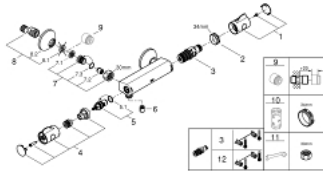

34 558 000 GROHTHERM 800 TERMOSTATBATTERI TIL BRUS

PRODUKTBESKRIVELSE

- Farve: Krom
- vægmonteret
- GROHE Long-Life Shine-krombelægning
- med GROHE SafeStop ved 38° C
- GROHE SafeStop Plus valgfri temperaturbegrænser på 43°C inkluderet
- GROHE TurboStat kompakt termostatelement
- integreret blandingsspærre
- reguleringsgreb med GROHE EcoButton (ecoknap med et økonomisk, vandbesparende stop)
- keramisk overdel 1/2", 180°
- bruserafgang ned 1/2"
- snavssamler
- indbyggede kontraventiler
- Med kontraventil
- S-forskrninger
- rosette i metal
- GROHE Water Saving - reducerer vandforbruget og giver en perfekt gennemstrømning

34 558 000 GROHTHERM 800 TERMOSTATBATTERI TIL BRUS

RESERVEDELE , februar 2014 – now

- 1: Temperatur kontrol håndtag (Bestillingsnummer 47981000)
- 2: Befæstigelsesring (Bestillingsnummer 47743000)
- 3: Termostat compact patron 1/2" (Bestillingsnummer 47439000)
- 4: Afspærringshåndtag (Bestillingsnummer 47980000)
- 5: Keramisk overdel 1/2" (Bestillingsnummer 45346000)
- 5.1: O-ring Ø18,2 x Ø1,7 (Bestillingsnummer 0392400M)
- 6: Kontraventil til termostatbatterier (Bestillingsnummer 08565000)
- 7: Kontraventil til termostatbatterier (Bestillingsnummer 47189000)
- 7.1: Snavssamler (Bestillingsnummer 0726400M)
- 7.2: Kontraventil til termostatbatterier (Bestillingsnummer 08565000)
- 7.3: O-ring Ø17 x Ø2 (Bestillingsnummer 0305500M)
- 8: S-tilslutning (Bestillingsnummer 12075000)
- 8.1: Pakning til pneumatisk afløbsventil (Bestillingsnummer 0138600M)
- 8.2: Roset (Bestillingsnummer 0221000M)
- 9: Forlænger DN 20, 20 mm (Bestillingsnummer 0713000M)*
- 10: Topnøgle (Bestillingsnummer 19332000)*
- 11: Specialnøgle (Bestillingsnummer 19377000)*
- 12: GROHE TurboStat patron 1/2" (Bestillingsnummer 47175000)*